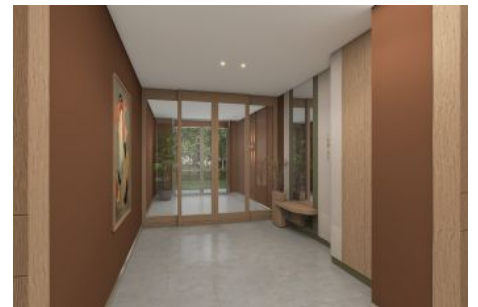

Büyüçekmece /

Büyüçekmece

34528 , Istanbul

Номер объявления: f-494589-1251

Номер объявления: f-494589-1251

G BLOK / 2. BODRUM KAT 2+1 (A2-2)

NO: 03

2+1	NET
1. SALON+MUTFAK	32,71 m ²
2. ANTRE	3,45 m ²
3. KORIDOR	3,34 m ²
4. EBEVEYN YATAK ODASI	15,21 m ²
5. GİYİNME ODASI	3,53 m ²
6. YATAK ODASI	12,15 m ²
7. EBEVEYN BANYO	3,66 m ²
8. BANYO	3,60 m ²
9. ÇAMAŞIR ODASI/DOLABI	1,24 m ²
KAPALI NET ALAN	78,89 m²
VERANDA	27,19 m ²
SATIŞA ESAS BRÜT ALAN	138,74 m²
BAHÇE	50,29 m ²
DEPO TAHSİS	5,91 m ²
BRÜT KULLANIM ALAN	194,94 m²