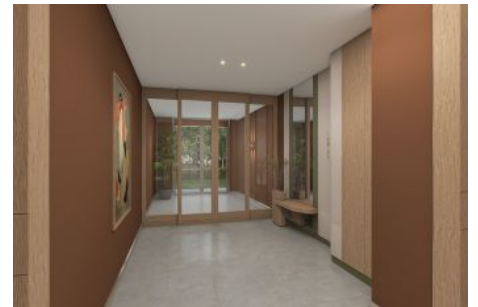

Büyükkçekmece /

Büyükkçekmece

34528 , Istanbul

Advert No:f-494589-1251

Advert No:f-494589-1251

G BLOK / 2. BODRUM KAT 2+1 (A2-2)

NO: 03

2+1	NET
1. SALON+MUTFAK	32,71 m ²
2. ANTRE	3,45 m ²
3. KORIDOR	3,34 m ²
4. EBEVEYN YATAK ODASI	15,21 m ²
5. GİYİNME ODASI	3,53 m ²
6. YATAK ODASI	12,15 m ²
7. EBEVEYN BANYO	3,66 m ²
8. BANYO	3,60 m ²
9. ÇAMAŞIR ODASI/DOLABI	1,24 m ²
KAPALI NET ALAN	78,89 m²
VERANDA	2,719 m ²
SATIŞA İÇİŞ BRÜT ALAN	138,74 m²
BAHÇE	50,29 m ²
DEPO TAHSİS	5,91 m ²
BRÜT KULLANIM ALAN	194,94 m²