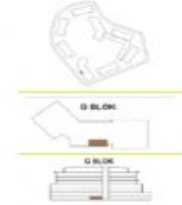

G BLOK / 2. BODRUM KAT 2+1 (A2-2)

NO: 03

2+1	NET
1. SALON+MUTFAK	32,71 m²
2. ANTRE	3,45 m²
3. KORIDOR	3,34 m²
4. EBEVEYN YATAK ODASI	15,21 m²
5. GİYİNME ODASI	3,53 m²
6. YATAK ODASI	12,15 m²
7. EBEVEYN BANYO	3,66 m²
8. BANYO	3,60 m²
9. ÇAMAŞIR ODASI/DOLABI	1,24 m²
KAPALI NET ALAN	78,89 m²
VERANDA	27,19 m²
SATIŞA ESAS BRÜT ALAN	138,74 m²
BAHÇE	50,29 m²
DEPO TAHSİS	5,91 m²
BRÜT KULLANIM ALAN	194,94 m²