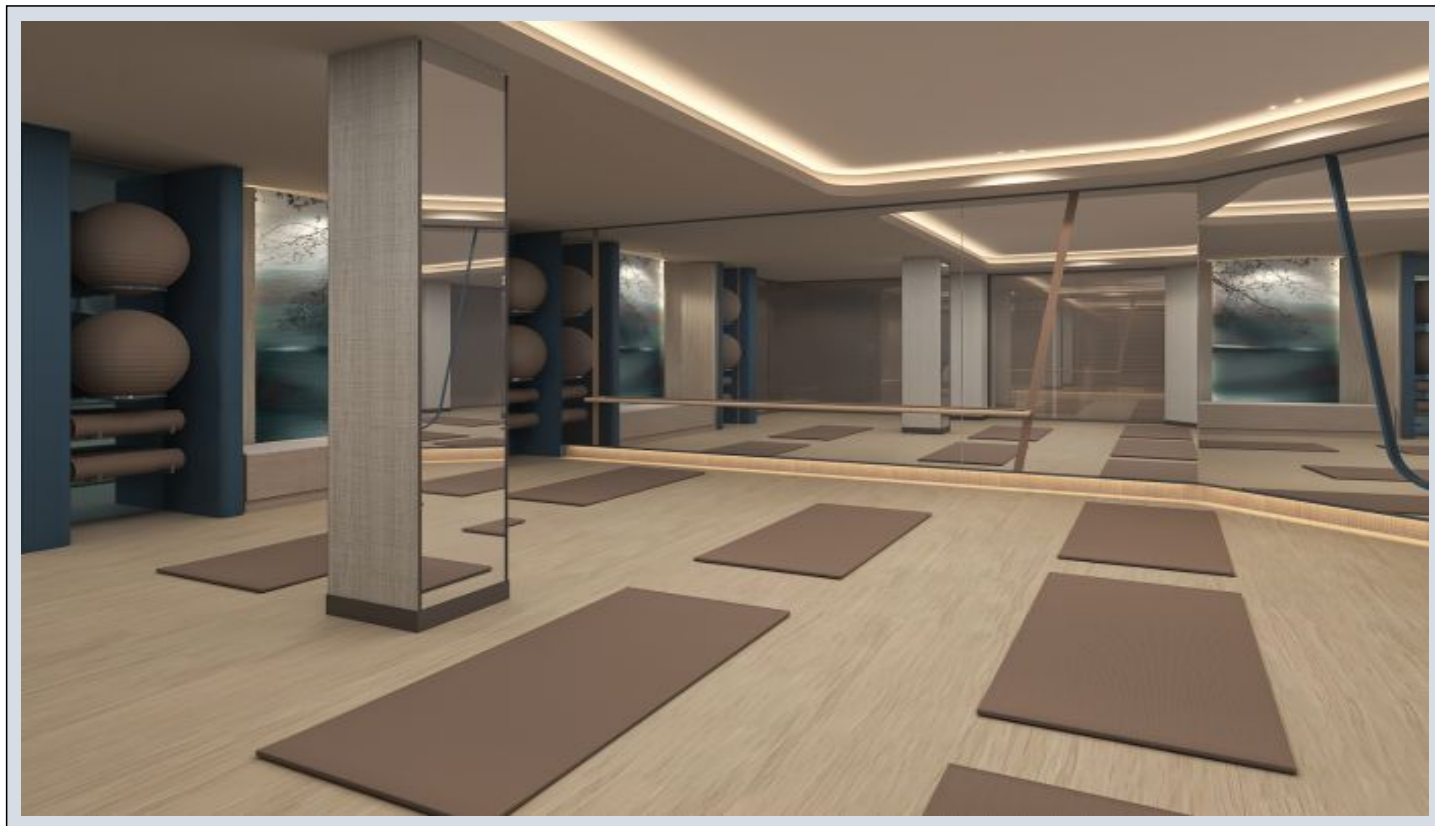

Next Level Kemer - 3.5+1 Istanbul / Eyüp

نام تراپ آ دجاو - یشورف 41,323,000 TL | 174 m2 Istanbul / Eyüp

قاتا دادعت : 3
اه نلاس دادعت : 2
مامح دادعت : 2
نام تراپا : هزاس لکش
رفص : هزاس تیعضو
یلخ : هدافتسا دروم یاضف تیعضو

İsmail Can

Phone +90 542-811 80 80

Mobile Phone +90 542-811
80 80

REALTY GALAXY

Phone +90 542-811 80 80

Mobile Phone +90 533-382
39 79

Fax +90 212-855 74 75

Yavuz Sultan Selim Bulvarı

Büyükkçekmece /

Büyükkçekmece

34528 , Istanbul