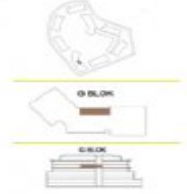

Tüm görsel çizimler konut ve bilgi amaçlıdır. Pasifik GYO projede gerekli gördüğü değişiklik yapabilir.