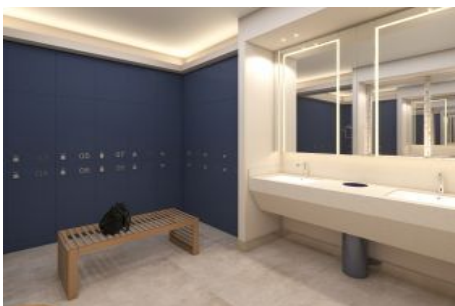

Büyükkçekmece /

Büyükkçekmece

34528 , Istanbul

Advert No:f-494589-1256

Advert No:f-494589-1256

G BLOK / 3.KAT 3,5+1 (C)

NO: 39

3,5+1	NET
1. SALON	35,81 m ²
2. ANTRE	7,54 m ²
3. KORIDOR	8,50 m ²
4. MÜTFAK	12,90 m ²
5. EBEVEYN YATAK ODASI	18,21 m ²
6. GİYİME ODASI	4,03 m ²
7. YATAK ODASI 1	12,23 m ²
8. YATAK ODASI 2	11,42 m ²
9. YARDIMCI ODASI	4,92 m ²
10. EBEVEYN BANYO	3,74 m ²
11. YARDIMCI ODASI BANYO	2,74 m ²
12. BANYO	4,11 m ²
13. ÇAMAŞIR ODASI/DOLABI	0,60 m ²