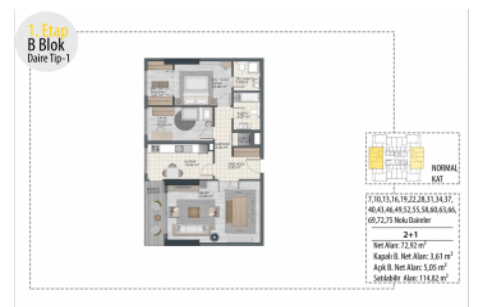

1. Etap
B Blok
Daire Tip-2B

ZEMİN
KAT

3 Nolu Daire

2+1

Net Alan: 85,05 m²

Kapalı B. Net Alan: 4,56 m²

Teras Net Alan: 4,87 m²

Bahçe Net Alan : 20,31

Satılabilir Alan: 153,28 m²

Advert No:f-494589-907

2. Etap
A Blok
Daire Tip-2

13,24,35,46,57,68,79,90, 101
Nolu Daireler

2+1

Net Alan: 78,40 m²

Kapalı B. Net Alan: 4,12 m²

Açık B. Net Alan: 6,52 m²

Satılabilir Alan: 130,38 m²

1. Etap
B Blok
Daire Tip-28

3 Nolu Daire

2+1

Net Alan: 85,05 m²

Kapalı B. Net Alan: 4,56 m²

Teras Net Alan: 4,87 m²

Buhye Net Alan: 20,31