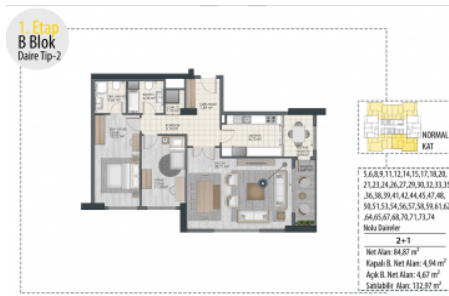

Advert No:f-494589-907