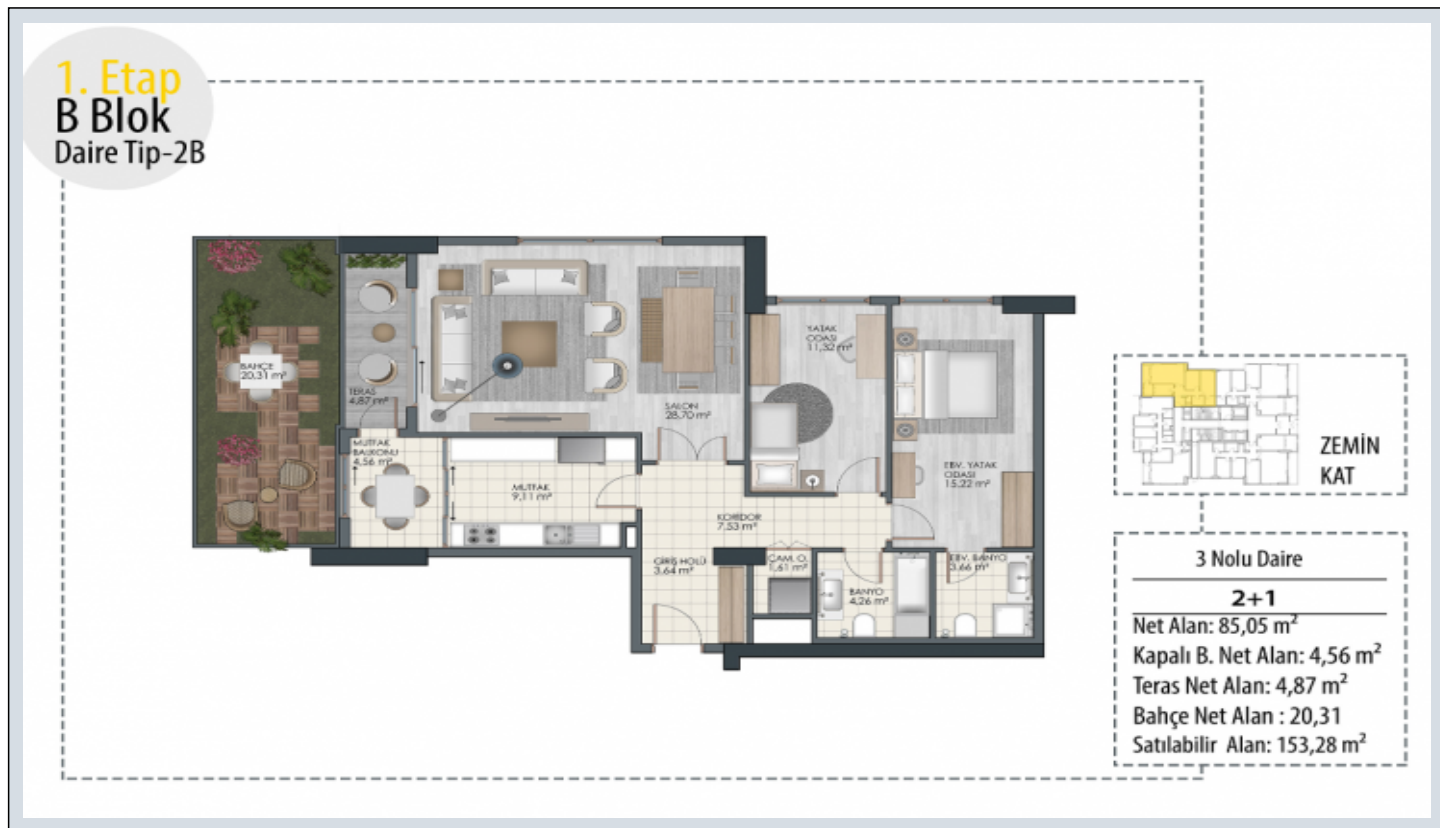

BEYAZ PARK TOPKAPI - 2+1 APARTMENT / RESİDANCE İstanbul / Fatih

Satılır - Mənzil 561,314 \$ | 125 m2 İstanbul / Fatih

- Otaqların Sayı : 2
Qonaq Otaqlarının Sayı : 1
Vanna Otaqlarının Sayı : 2
Obyektin Növü : Mənzil
Obyektin Vəziyyəti : Yeni
İstifadə Statusu : Boş
İsitmə : Mərkəzi İstilik Sistemi
İstilik Növü : Təbii Qaz
Obyektin İstiqaməti : Cənub
Şərq
Qərb
Şimal

1. Etap
B Blok
Daire Tip-2B

ZEMİN
KAT

3 Nolu Daire

2+1

Net Alan: 85,05 m²

Kapalı B. Net Alan: 4,56 m²

Teras Net Alan: 4,87 m²

Bahçe Net Alan : 20,31