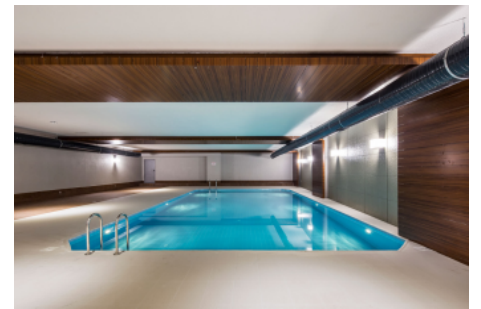

Advert No:f-494589-907