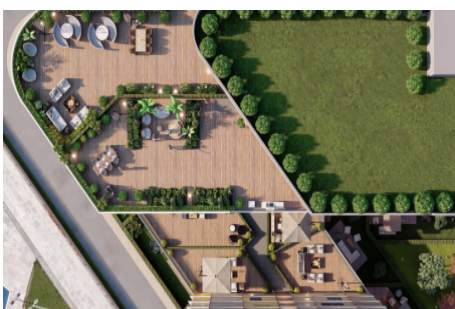

Advert No:f-494589-908