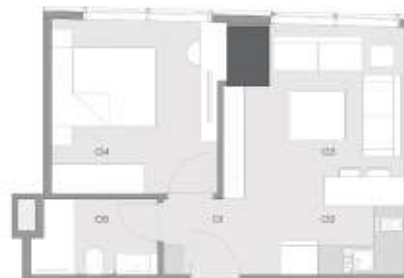

Advert No:f-494589-909

LEO
RESIDENCES

1+1 C*

O1 GİRSİS HOLLÜ :	3,48 m²
O2 MÜTFAK :	5,97 m²
O3 SALON :	11,59 m²
O4 YATAK ODASI :	13,57 m²
O5 WC :	4,58 m²
DAİRE ALANI :	39,12 m²
SATIŞA ESAS ALAN :	57,38 m²

Özellikler genel olarak inşaat projeleri ile ilgili değişiklikler yapılmıştır. Lütfen inşaat süreci için kullandığımız resmi çizimlere bakınız. *Daire alanı, satışta esas alınacak bölgedir. **Satış alanı, satışta esas alınacak bölgedir. Lütfen inşaat süreci için kullandığımız resmi çizimlere bakınız.

LEO
RESIDENCES

1+1 B

O1 GİRSİS HOLLÜ :	3,48 m²
O2 MÜTFAK :	4,80 m²
O3 SALON :	13,59 m²
O4 YATAK ODASI :	4,20 m²
O5 WC :	4,20 m²
DAİRE ALANI :	30,27 m²
SATIŞA ESAS ALAN :	38,82 m²

1+1 D KAT

1+1 C KAT

LEO
RESIDENCES

1+1 D

O1 GİRSİS HOLLÜ :	3,48 m²
O2 MÜTFAK :	4,80 m²
O3 SALON :	13,59 m²
O4 YATAK ODASI :	4,20 m²
O5 WC :	4,20 m²
DAİRE ALANI :	30,27 m²
SATIŞA ESAS ALAN :	38,82 m²

LEO
RESIDENCES

1+1 C

O1 GİRSİS HOLLÜ :	3,48 m²
O2 MÜTFAK :	4,80 m²
O3 SALON :	13,59 m²
O4 YATAK ODASI :	4,20 m²
O5 WC :	4,20 m²
DAİRE ALANI :	30,27 m²
SATIŞA ESAS ALAN :	38,82 m²

LEO
RESIDENCES

1+1 E

O1 GİRSİS HOLLÜ :	3,48 m²
O2 MÜTFAK :	4,80 m²
O3 SALON :	13,59 m²
O4 YATAK ODASI :	4,20 m²
O5 WC :	4,20 m²
DAİRE ALANI :	30,27 m²
SATIŞA ESAS ALAN :	38,82 m²