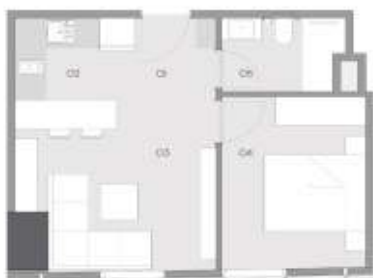

LEO
RESIDENCES

1+1 E

O1 GİRSİS HOLLÜ :	3,48 m²
O2 MÜTFAK :	4,80 m²
O3 SALON :	13,59 m²
O4 YATAK ODASI :	4,20 m²
O5 WC :	4,20 m²
DAİRE ALANI :	30,27 m²
SATIŞA ESAS ALAN :	38,82 m²