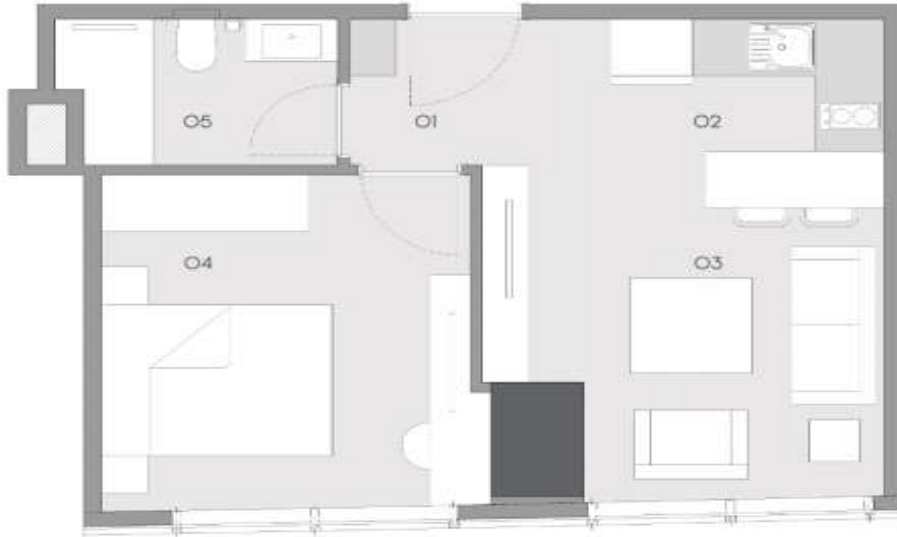

Advert No:f-494589-909