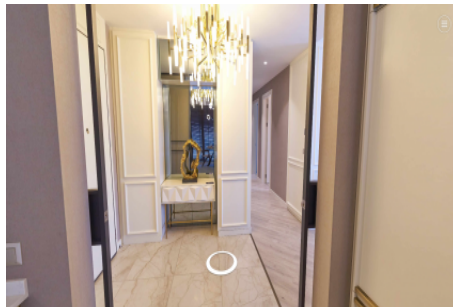

Advert No:f-494589-910

Advert No:f-494589-910

1+1 C1

74,68 m² DETAY

1	Antre	4,70 m²
2	Salon + Mutfak	25,71 m²
3	Yatak Odası	11,37 m²
4	Banyo	3,73 m²
5	Balkon 1	1,77 m²
6	Balkon 2	2,85 m²

Net m²	50,13 m²
Brüt m²	72,36 - 74,68 m²