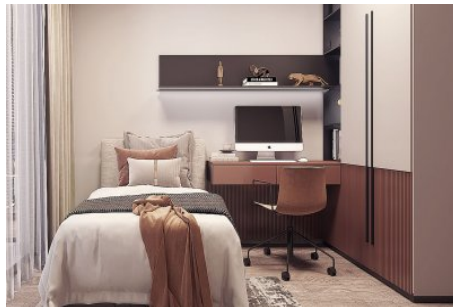

Advert No:f-494589-947