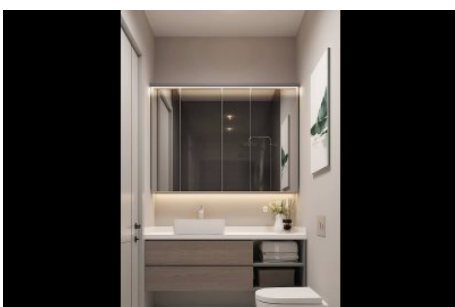

Advert No:f-494589-947