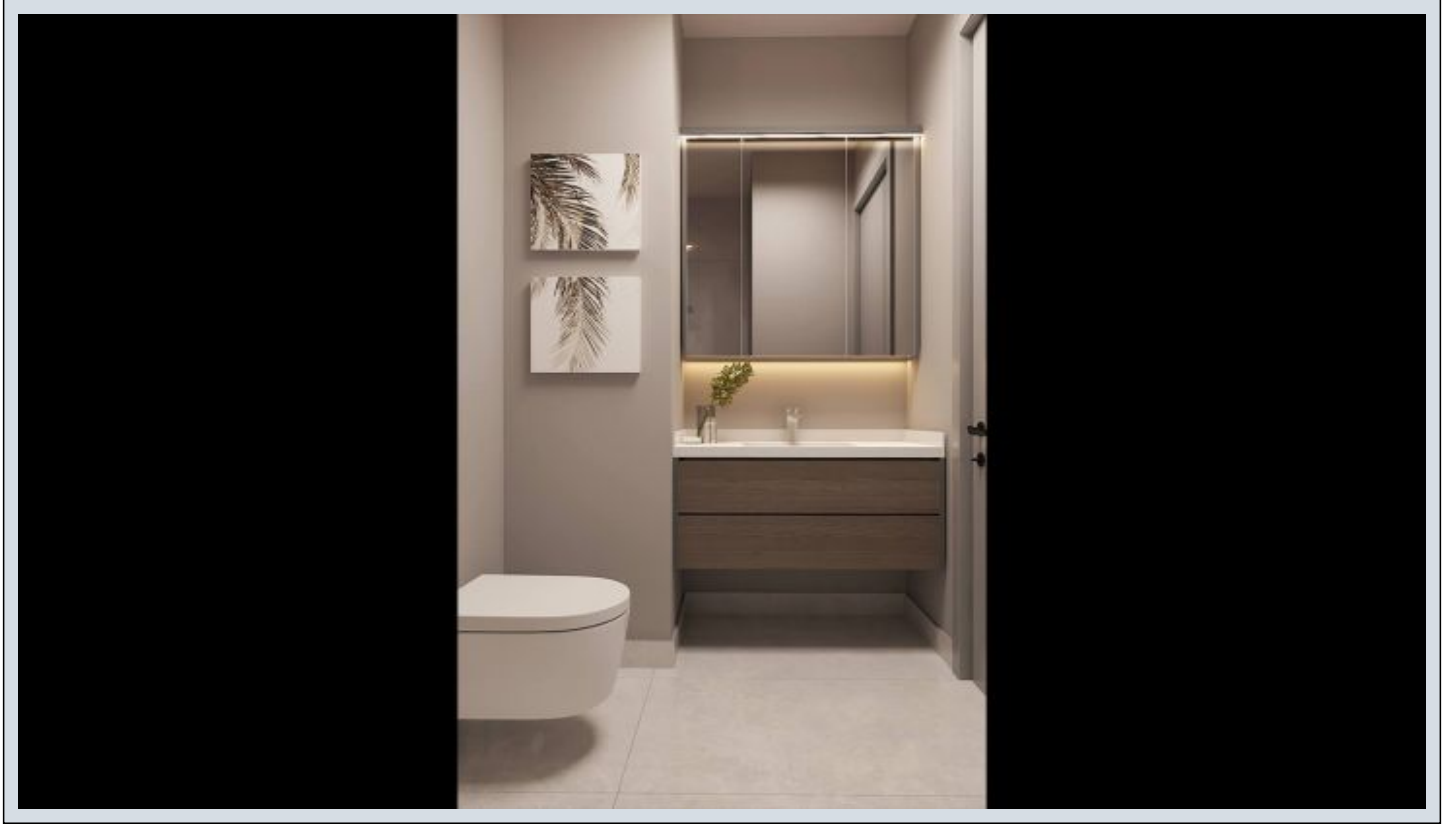

LUNA DRAGOS - 1+1 APARTMENT / RESIDENCE Istanbul / Maltepe

Satılır - Mənzil 263,000 $ | 56 m2 Istanbul / Maltepe

Otaqların Sayı : 1
Qonaq Otaqlarının Sayı : 1
Vanna Otaqlarının Sayı : 1
Obyektin Növü : Mənzil
Obyektin Vəziyyəti : Yeni
İstifadə Statusu : Boş
Obyektin İstiqaməti : Cənub
Şərq
Qərb
Şimal

İsmail Can

Phone +90 542-811 80 80

Mobile Phone +90 542-811
80 80

REALTY GALAXY

Phone +90 542-811 80 80

Mobile Phone +90 533-382
39 79

Fax +90 212-855 74 75

Yavuz Sultan Selim Bulvarı

Büyükcəmece /

Büyükcəmece

34528 , Istanbul