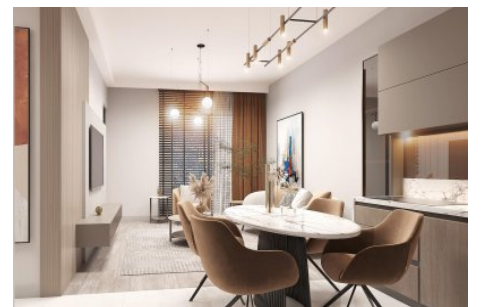

Advert No:f-494589-947