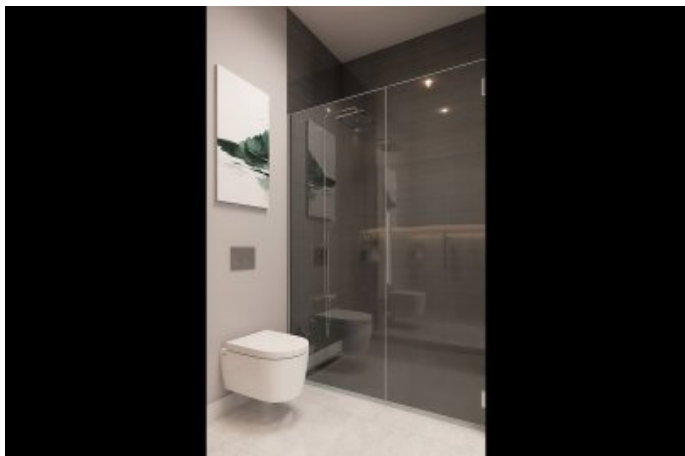

Advert No:f-494589-947