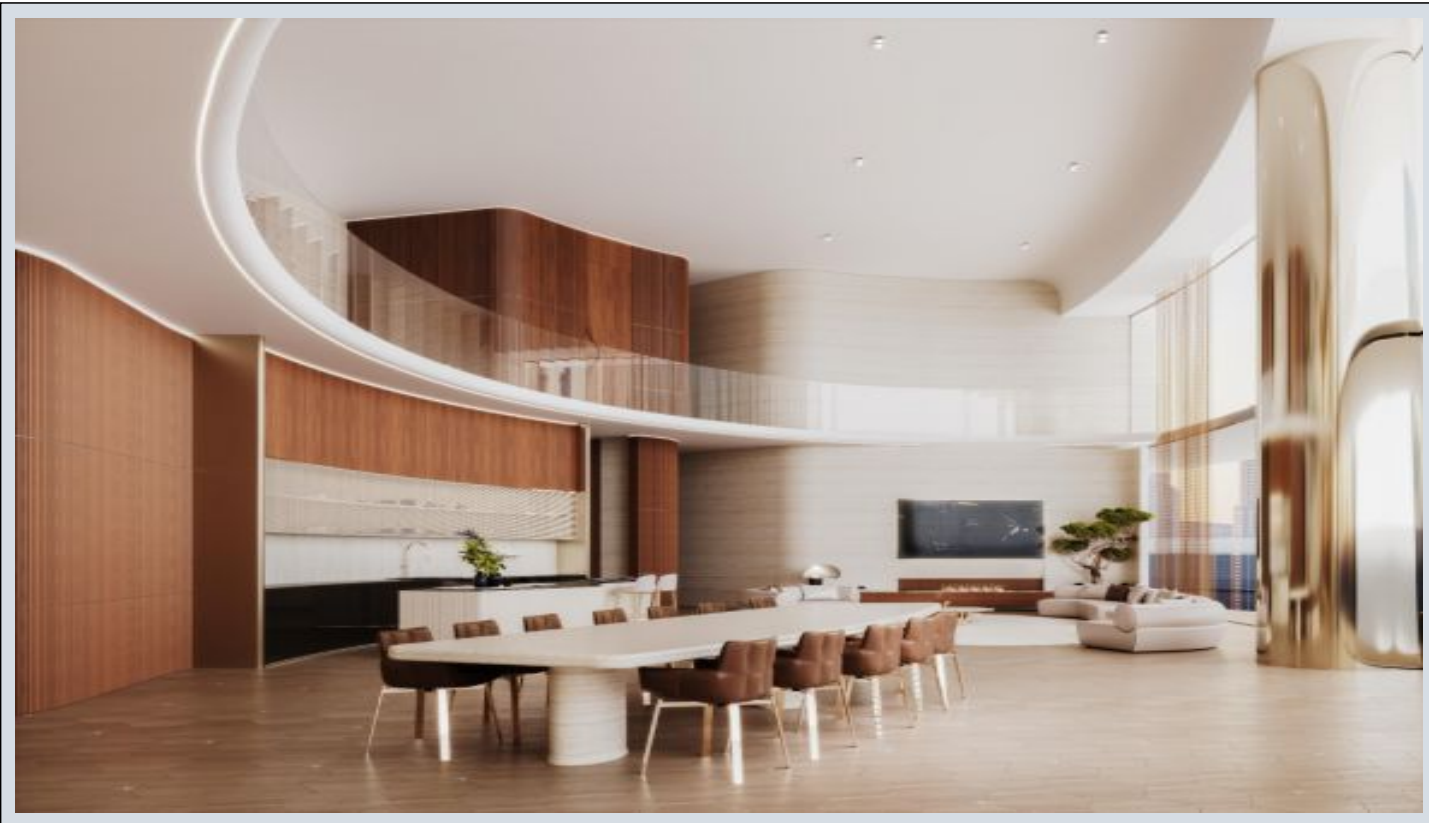

Mercedes-Benz Places by Binghatti - 4 Bedroom Dubai / Downtown Dubai

Satılır - Mənzil 9,857,000 $ | 351 m2 Dubai / Downtown Dubai

Otaqların Sayı : 4
Qonaq Otaqlarının Sayı : 1
Vanna Otaqlarının Sayı : 2
Obyektin Növü : Mənzil
Olduğu Mərtəbə : > = 21
Binanın Mərtəbə Sayı : 65

İsmail Can

Phone +90 542-811 80 80

Mobile Phone +90 542-811
80 80

REALTY GALAXY

Phone +90 542-811 80 80

Mobile Phone +90 533-382
39 79

Fax +90 212-855 74 75

Yavuz Sultan Selim Bulvarı

Büyükçekmece /

Büyükçekmece

34528 , İstanbul