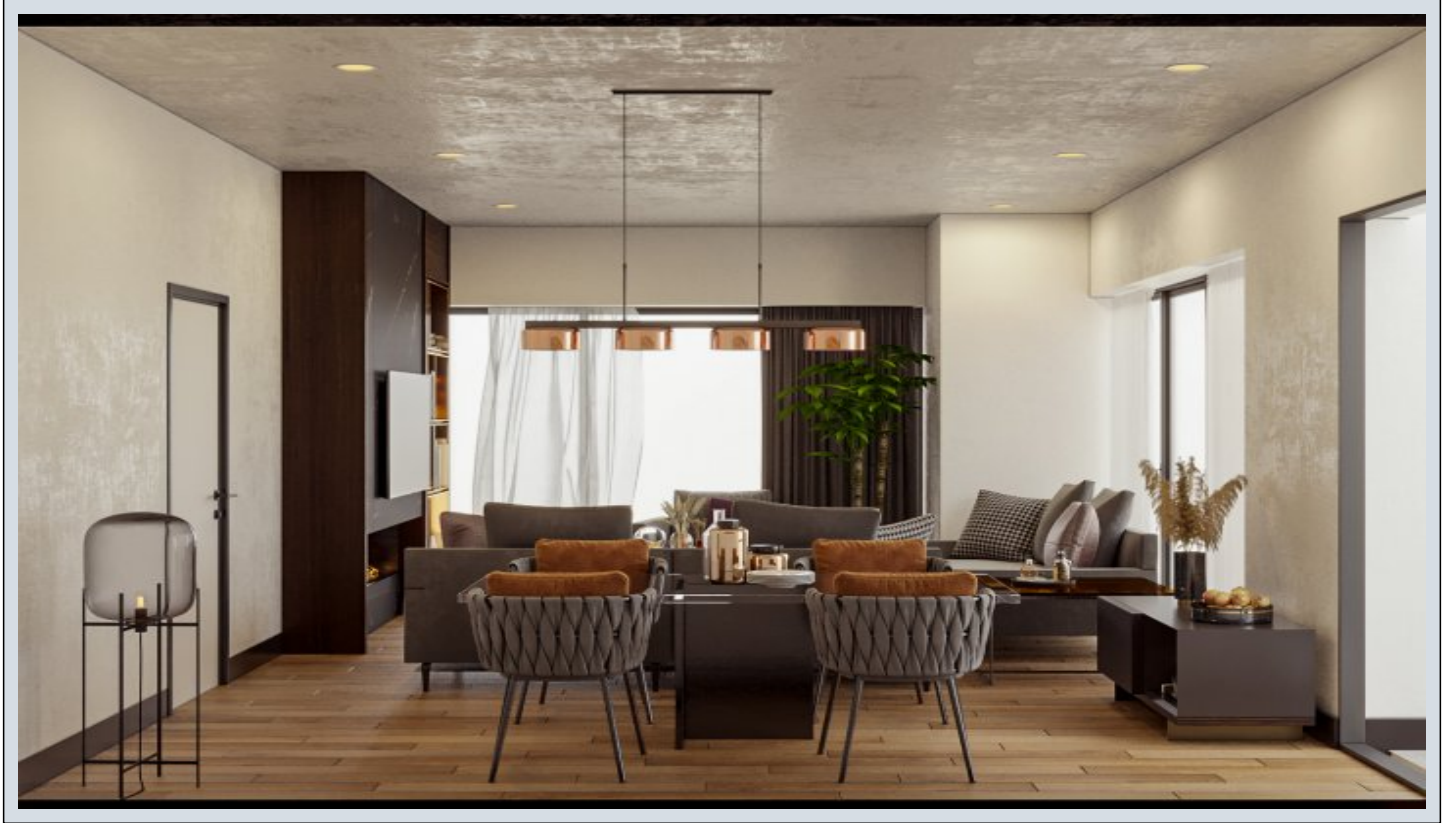

Advert No:f-494589-1035

Tuna Park Ataşehir - 2+1 İstanbul / Ataşehir

Satılır - Mənzil 448,000 $ | 117 m2 İstanbul / Ataşehir

Otaqların Sayı : 2
Qonaq Otaqlarının Sayı : 1
Vanna Otaqlarının Sayı : 2
Obyektin Növü : Mənzil
Obyektin Vəziyyəti : Yeni
İstifadə Statusu : Boş

İsmail Can

Phone +90 542-811 80 80

Mobile Phone +90 542-811
80 80

REALTY GALAXY

Phone +90 542-811 80 80

Mobile Phone +90 533-382
39 79

Fax +90 212-855 74 75

Yavuz Sultan Selim Bulvarı

Büyükcəmece /

Büyükcəmece

34528 , İstanbul