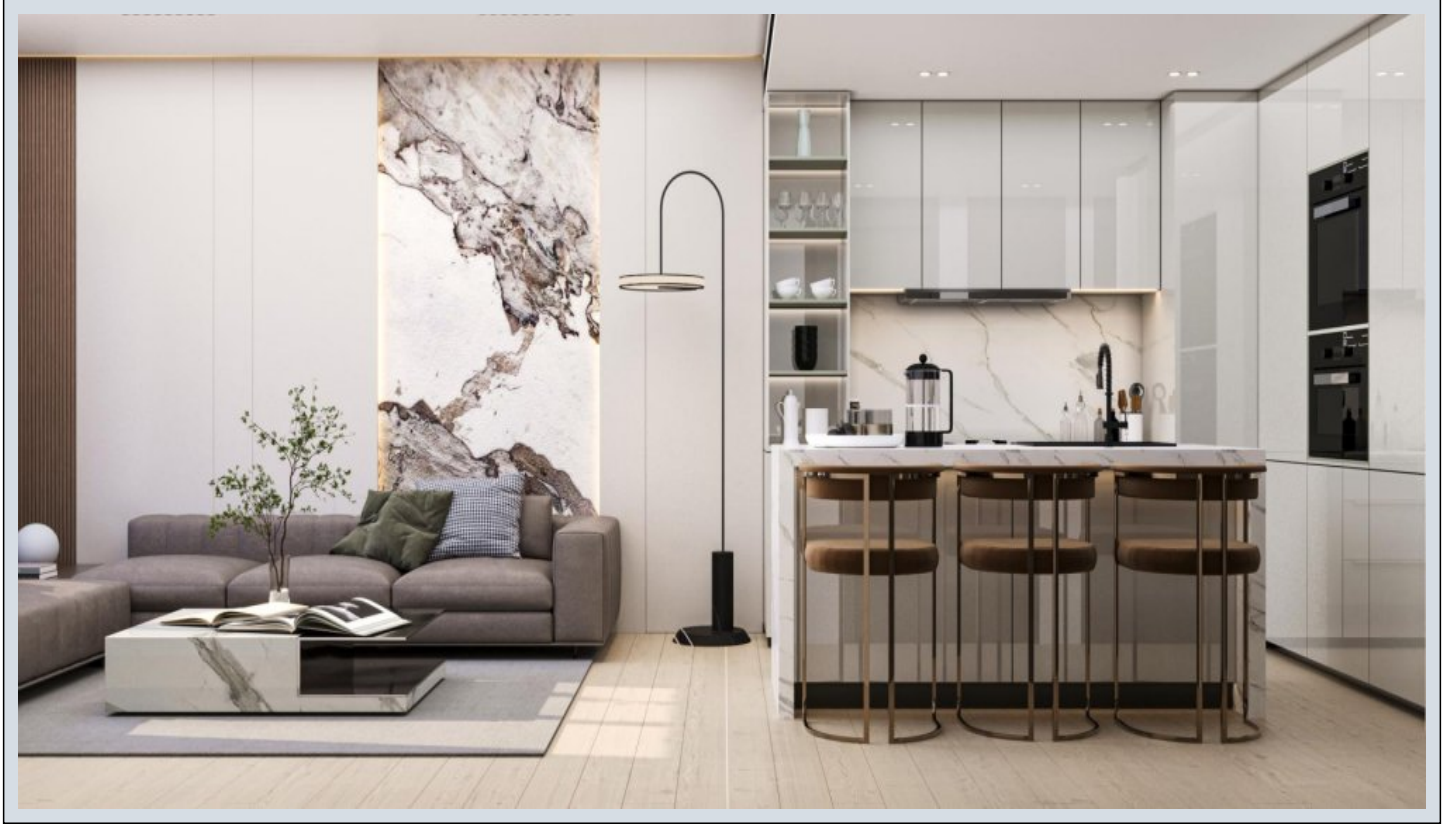

## Dawn by Binghatti - Studio Dubai / Jumeirah Village Circle

Satılır - Mənzil 289,000 \$ | 42 m2 Dubai / Jumeirah Village Circle

Otaqların Sayı : 1  
Vanna Otaqlarının Sayı : 1  
Obyektin Növü : Studio - Mənzil  
Obyektin Vəziyyəti : Yeni  
İstifadə Statusu : Boş  
İsitmə : Kondisioner  
İstilik Növü : Elektrik