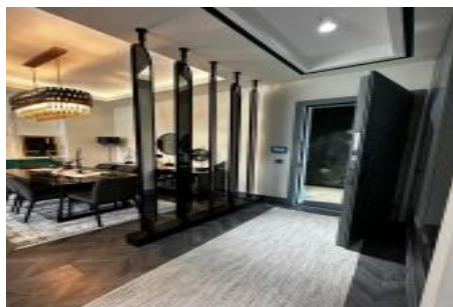

Büyükcəmece /

Büyükcəmece

34528 , İstanbul

Advert No:f-494589-1131

Advert No:f-494589-1131

Advert No:f-494589-1131

A - C BLOK  
D 72 - 73 - 82 - 83  
(4 + 1)

1 -Salon+Ant.	A:35.60 m <sup>2</sup>
2 -Mutfak	A: 11.50 m <sup>2</sup>
3 -WC	A: 2.00 m <sup>2</sup>
4 -Yatak Odası	A: 10.80 m <sup>2</sup>
5 -Balkon 1	A: 6.00 m <sup>2</sup>
6 -Balkon 2	A: 6.60 m <sup>2</sup>
7 -Hol	A: 2.90 m <sup>2</sup>
8 -Yatak Odası 2	A: 9.90 m <sup>2</sup>
9 -Çocuk Odası	A: 8.60 m <sup>2</sup>
10 -Ebv. Yatak Odası	A: 22.90 m <sup>2</sup>
11 -Ebv. Banyo	A: 4.60 m <sup>2</sup>
12 -Genel Banyo	A: 6.70 m <sup>2</sup>
13 -Teras	A: 23.00 m <sup>2</sup>