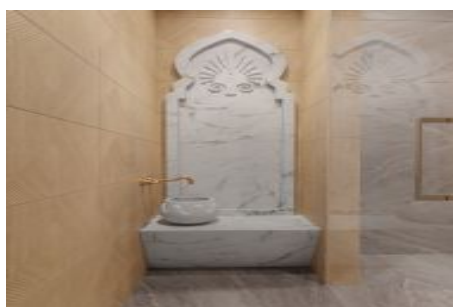

Büyükcəmece /

Büyükcəmece

34528 , İstanbul

Advert No:f-494589-1131

Advert No:f-494589-1131

Advert No:f-494589-1131

A - C BLOK  
D 72 - 73 - 82 - 83  
(4 + 1)

1 -Salon+Ant.	A:35.60 m <sup>2</sup>
2 -Mutfak	A: 11.50 m <sup>2</sup>
3 -WC	A: 2.00 m <sup>2</sup>
4 -Yatak Odası	A: 10.80 m <sup>2</sup>
5 -Balkon 1	A: 6.00 m <sup>2</sup>
6 -Balkon 2	A: 6.60 m <sup>2</sup>
7 -Hol	A: 2.90 m <sup>2</sup>
8 -Yatak Odası 2	A: 9.90 m <sup>2</sup>
9 -Çocuk Odası	A: 8.60 m <sup>2</sup>
10 -Ebv. Yatak Odası	A: 22.90 m <sup>2</sup>
11 -Ebv. Banyo	A: 4.60 m <sup>2</sup>
12 -Genel Banyo	A: 6.70 m <sup>2</sup>
13 -Teras	A: 23.00 m <sup>2</sup>