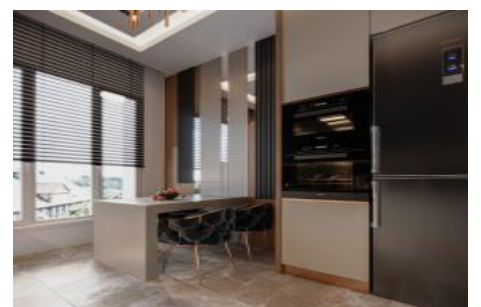

Advert No:f-494589-1138

**3+1 BAHÇE DUBLEX DAİRE**

1 SALON	A: 38,80 m <sup>2</sup>
2 MUTFAK	A: 12,95 m <sup>2</sup>
3 WC	A: 2,00 m <sup>2</sup>
4 ANTRE	A: 3,75 m <sup>2</sup>
5 VERANDA	A: 13,85 m <sup>2</sup>
6 EBV. YATAK ODASI	A: 16,60 m <sup>2</sup>
7 EBV. BANYO	A: 4,65 m <sup>2</sup>
8 YATAK ODASI	A: 18,85 m <sup>2</sup>
9 YATAK ODASI 2	A: 11,95 m <sup>2</sup>
10 GENEL BANYO	A: 5,10 m <sup>2</sup>
11 HOL	A: 3,65 m <sup>2</sup>
12 BALKON	A: 11,30 m <sup>2</sup>