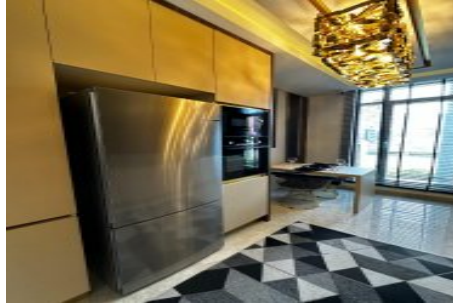

İlan No:f-494589-1140