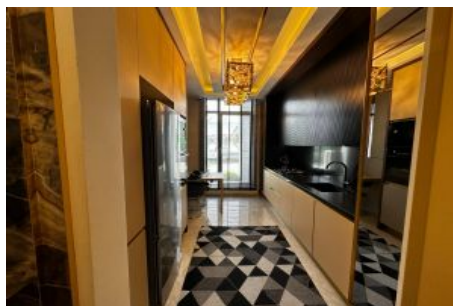

İlan No:f-494589-1140