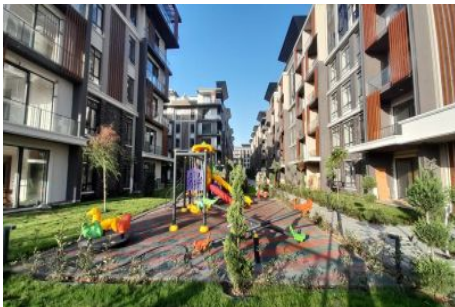

İlan No:f-494589-1140