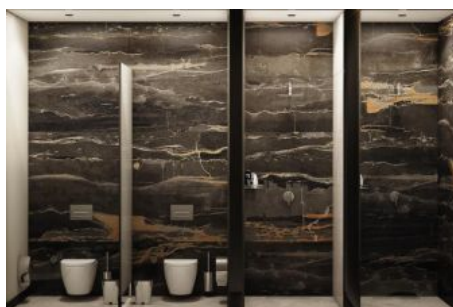

## KARDEN

DAİRE TİPİ	<b>2+1</b>	<b>C1</b>
------------	------------	-----------

Giriş Holü	5,83 m <sup>2</sup>
Salon	24,29 m <sup>2</sup>
Mutfak	9,03 m <sup>2</sup>
Banyo	3,73 m <sup>2</sup>
Koridor	3,07 m <sup>2</sup>
Çamaşır Odası	0,66 m <sup>2</sup>
Yatak Odası	8,74 m <sup>2</sup>
Ebeveyn Yatak Odası	13,58 m <sup>2</sup>
Ebeveyn Banyo	4,38 m <sup>2</sup>
Balkon	2,56 m <sup>2</sup>