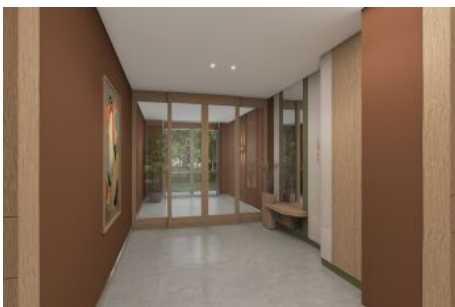

Büyükcəmece /

Büyükcəmece

34528 , İstanbul

Advert No:f-494589-1252

Advert No:f-494589-1252

G BLOK / 3.KAT 3+1 (C)

NO: 41

3+1	NET
1. SALON	35,05 m ²
2. MUTFAK	12,63 m ²
3. ANTRÉ	7,05 m ²
4. KORİDÖR	4,99 m ²
5. EBVEYN YATAK ODASI	21,49 m ²
6. GİYİME ODASI	4,38 m ²
7. YATAK ODASI 1	12,92 m ²
8. YATAK ODASI 2	13,83 m ²
9. EBVEYN BANYO	4,28 m ²
10. BANYO	3,67 m ²
11. ÇAMAŞIR ODASI/DOLABI	0,94 m ²
KAPALI NET ALAN	121,03 m²
BALKON	17,16 m²
SATIŞA ESAS BRÜT ALAN	188,29 m²
DEPO TAHSİS	5,41 m²
BRÜT KULLANIM ALAN	193,70 m²