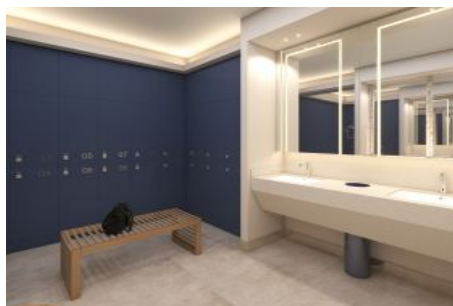

Büyükcəmece /

Büyükcəmece

34528 , İstanbul

Advert No:f-494589-1254

Advert No:f-494589-1254

B BLOK / 1.KAT 2,5+1 (C1)

NO: 15

2,5+1	NET
1. SALON	34,74 m ²
2. ANTRE	8,46 m ²
3. KORİDOR	5,26 m ²
4. MUTFAK	13,81 m ²
5. EBEVEYN YATAK ODASI	13,65 m ²
6. GİYİME ODASI	3,86 m ²
7. YATAK ODASI	12,12 m ²
8. ÇALIŞMA ODASI	8,33 m ²
9. EBEVEYN BANYO	3,25 m ²
10. BANYO	3,63 m ²
11. ÇAMAŞIR ODASI/DOLABI	0,82 m ²
KAPALI NET ALAN	107,93 m²
BALKON	11,89 m²
SATIŞA ESAS BRÜT ALAN	156,02 m²
DEPO TAHSİS	5,97 m²
BRÜT KULLANIM ALAN	161,99 m²