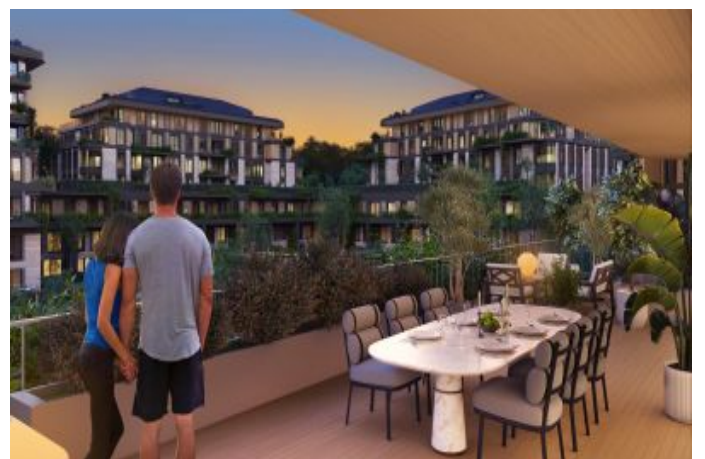

Advert No:f-494589-1254