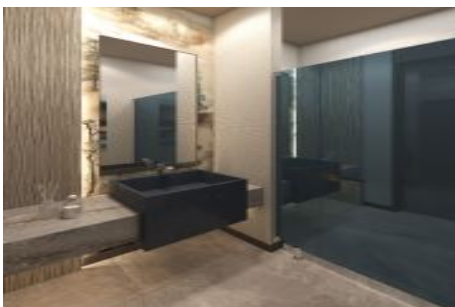

Büyükcəmece /

Büyükcəmece

34528 , İstanbul

Advert No:f-494589-1255

Advert No:f-494589-1255

G BLOK / 4.KAT - ÇATI PİYESİ 5,5+1 (C)

NO: 47

5,5+1	NET
1. SALON	46,37 m ²
2. MUTFAK	17,51 m ²
3. ANTRE 1	6,10 m ²
4. WC	3,06 m ²
5. MERDİVEN	5,43 m ²
6. ANTRE 2	6,16 m ²
7. KORİDOR	10,24 m ²
8. EBEVEYN YATAK ODASI	18,80 m ²
9. GİYİME ODASI	5,51 m ²
10. YATAK ODASI 1	11,75 m ²
11. GİYİME ODASI	3,11 m ²
12. YATAK ODASI 2	13,07 m ²
13. YATAK ODASI 3	12,52 m ²
14. YATAK ODASI 4	12,69 m ²
15. YARDIMCI ODASI	5,99 m ²
16. EBEVEYN BANYO	4,39 m ²
17. YATAK ODASI 1 BANYO	4,89 m ²
18. YARDIMCI ODASI BANYO	2,94 m ²
19. BANYO	4,16 m ²
20. ÇAMAŞIR ODASI/DOLABI	2,71 m ²