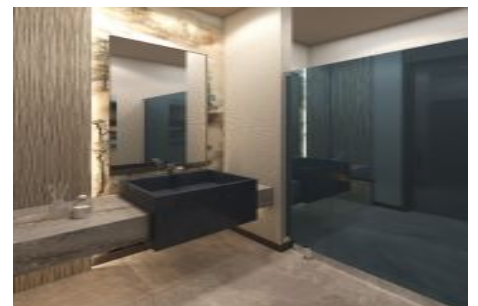

Büyükkçekmece /

Büyükkçekmece

34528 , İstanbul

Advert No:f-494589-1255

Advert No:f-494589-1255

**G BLOK / 4.KAT - ÇATI PİYESİ 5,5+1 (C)**

**NO: 47**

5,5+1	NET
1. SALON	46,37 m <sup>2</sup>
2. MUTFAK	17,51 m <sup>2</sup>
3. ANTRE 1	6,10 m <sup>2</sup>
4. WC	3,06 m <sup>2</sup>
5. MERDİVEN	5,43 m <sup>2</sup>
6. ANTRE 2	6,16 m <sup>2</sup>
7. KORİDÖR	10,24 m <sup>2</sup>
8. EBEVEYN YATAK ODASI	18,80 m <sup>2</sup>
9. GİYİME ODASI	5,51 m <sup>2</sup>
10. YATAK ODASI 1	11,75 m <sup>2</sup>
11. GİYİME ODASI	3,11 m <sup>2</sup>
12. YATAK ODASI 2	13,07 m <sup>2</sup>
13. YATAK ODASI 3	12,52 m <sup>2</sup>
14. YATAK ODASI 4	12,69 m <sup>2</sup>
15. YARDIMCI ODASI	5,99 m <sup>2</sup>
16. EBEVEYN BANYO	4,39 m <sup>2</sup>
17. YATAK ODASI 1 BANYO	4,89 m <sup>2</sup>
18. YARDIMCI ODASI BANYO	2,94 m <sup>2</sup>
19. BANYO	4,16 m <sup>2</sup>
20. ÇAMAŞIR ODASI/DOLABI	2,71 m <sup>2</sup>