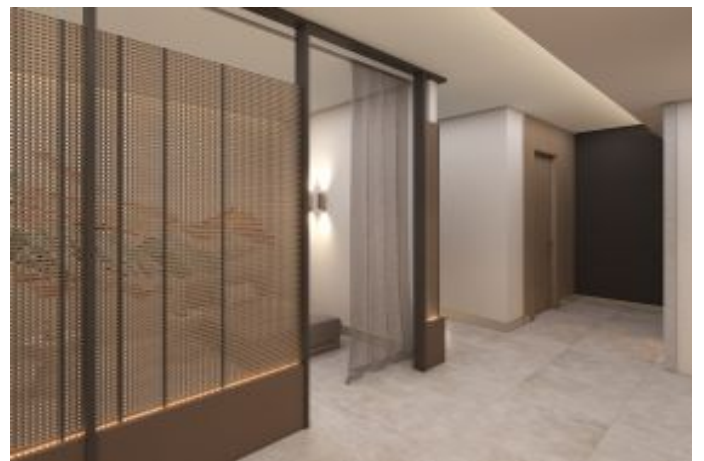

Büyükcəmece /

Büyükcəmece

34528 , İstanbul

Advert No:f-494589-1255

Advert No:f-494589-1255

G BLOK / 4.KAT - ÇATI PİYESİ 5,5+1 (C)

NO: 47

5,5+1	NET
1. SALON	46,37 m ²
2. MUTFAK	17,51 m ²
3. ANTRE 1	6,10 m ²
4. WC	3,06 m ²
5. MERDİVEN	5,43 m ²
6. ANTRE 2	6,16 m ²
7. KORİDOR	10,24 m ²
8. EBEVEYN YATAK ODASI	18,80 m ²
9. GİYİME ODASI	5,51 m ²
10. YATAK ODASI 1	11,75 m ²
11. GİYİME ODASI	3,11 m ²
12. YATAK ODASI 2	13,07 m ²
13. YATAK ODASI 3	12,52 m ²
14. YATAK ODASI 4	12,69 m ²
15. YARDIMCI ODASI	5,99 m ²
16. EBEVEYN BANYO	4,39 m ²
17. YATAK ODASI 1 BANYO	4,89 m ²
18. YARDIMCI ODASI BANYO	2,94 m ²
19. BANYO	4,16 m ²
20. ÇAMAŞIR ODASI/DOLABI	2,71 m ²