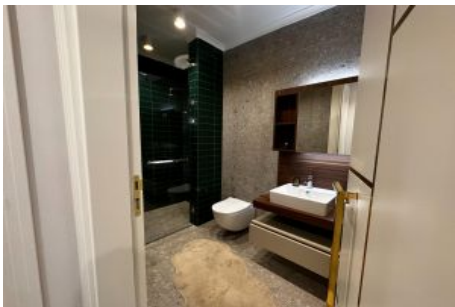

Advert No:f-494589-1140

3+1 TERAS DUBLEX DAIRE

1 SALON + MUTFAK + ANTRE	A: 31.50 m ²
2 YATAK ODASI	A: 18.65 m ²
3 WC	A: 2.00 m ²
4 BALKON	A: 7.75 m ²
5 EBV. YATAK ODASI	A: 24.10 m ²
6 EBV. BANYO	A: 4.30 m ²
7 YATAK ODASI 2	A: 16.60 m ²
8 GENEL BANYO	A: 5.40 m ²
9 HOL	A: 5.45 m ²
10 TERAS	A: 8.65 m ²