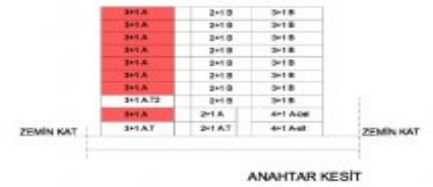

Advert No:f-494589-1175

3+1 A

GİRİŞ HOLLÜ	7.01 m²
SALON	31.22 m²
MUTFAK	13.24 m²
YATAK ODASI	10.14 m²
YATAK ODASI	9.88 m²
E.YATAK ODASI	18.93 m²
E.BANYO	4.00 m²
BANYO	4.14 m²
HOL	5.94 m²
ÇAMAŞIR ODASI	1.30 m²
BALKON	6.28 m²

NET ALAN	105.80 m²
NET ALAN(balkon dahil)	112.08 m²
BRÜT ALAN	127.28 m²
SATILABİLİR ALAN	154.72 m²
DEPO	3.00 m²