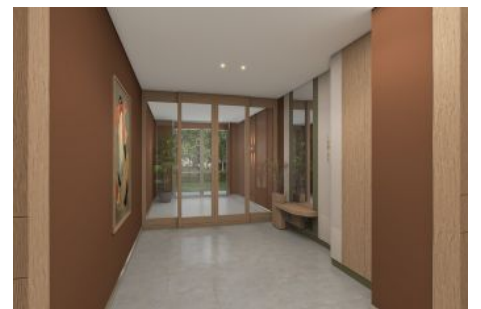

Advert No:f-494589-1250

**G BLOK / 2.KAT 1+1**

**NO: 29**

1+1	NET
1. SALON+MUTFAK	25,72 m <sup>2</sup>
2. ANTRE	2,69 m <sup>2</sup>
3. YATAK ODASI	13,31 m <sup>2</sup>
4. GİYİME ODASI	4,68 m <sup>2</sup>
5. BANYO	3,33 m <sup>2</sup>
6. WC	2,04 m <sup>2</sup>
7. ÇAMAŞIR ODASI/DOLABI	1,28 m <sup>2</sup>
<b>KAPALI NET ALAN</b>	<b>53,05 m<sup>2</sup></b>
<b>BALKON</b>	<b>4,80 m<sup>2</sup></b>
<b>SATIŞA ESAS BRÜT ALAN</b>	<b>80,43 m<sup>2</sup></b>
<b>DEPO TAHSİS</b>	<b>5,21 m<sup>2</sup></b>
<b>BRÜT KULLANIM ALAN</b>	<b>85,64 m<sup>2</sup></b>