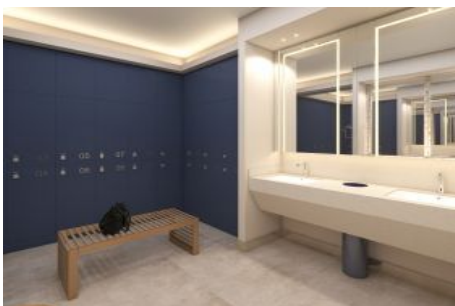

Büyükkçekmece /

Büyükkçekmece

34528 , Istanbul

Advert No:f-494589-1256

Advert No:f-494589-1256

G BLOK / 3.KAT 3,5+1 (C)

NO: 39

3,5+1	NET
1. SALON	35,81 m ²
2. ANTRE	7,54 m ²
3. KORIDOR	8,50 m ²
4. MÜTFAK	12,90 m ²
5. EBEVEYN YATAK ODASI	18,21 m ²
6. GİYİNME ODASI	4,03 m ²
7. YATAK ODASI 1	12,23 m ²
8. YATAK ODASI 2	11,42 m ²
9. YARDIMCI ODASI	4,92 m ²
10. EBEVEYN BANYO	3,74 m ²
11. YARDIMCI ODASI BANYO	2,74 m ²
12. BANYO	4,11 m ²
13. ÇAMAŞIR ODASI/DOLABI	0,60 m ²