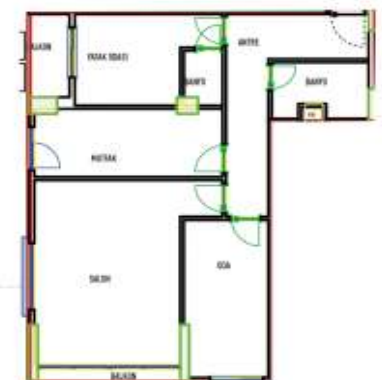

SALON : 30,00
ODA : 10,00
MUTFAK : 10,00
BANYO : 3,00
ANTRE : 10,00
BALKON : 2,00