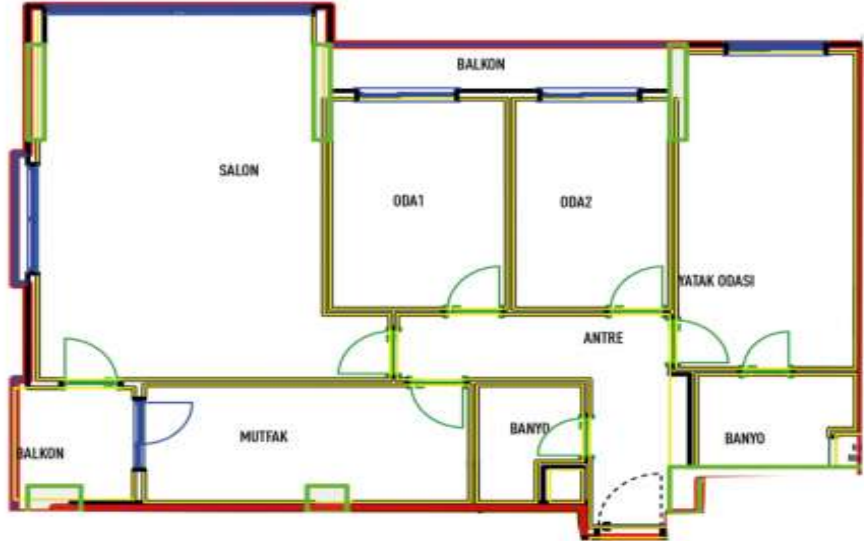

Advert No:f-494589-884

Bag. Böl. No:	3+1	B BLOK 6. NORMAL KAT
B-39	Satışa Esas Daire Brüt Alanı : 126,90	

SALON	30,00 m²
MUTFAK	10,20 m²
OD1	15,96 m²
OD2	18,28 m²
ANTRE	4,87 m²
BANYO	3,80 m²
BALCON	3,79 m²
BALCON	4,32 m²

NO: B-39
N: 99,06 m²
B: 126,90 m²