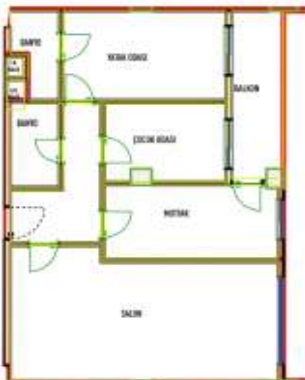

Bag. Bol. No:	B-07

SALON:M : 32,70
ODA : 20,00
BANYO : 1,50
BALKON : 1,50
N: 67,70 m²
B: 137,08 m²