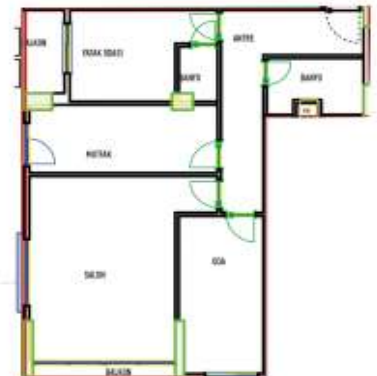

SALON:M : 32,70
ODA : 20,00
BANYO : 1,50
BALKON : 1,50
N: 137,70 m²