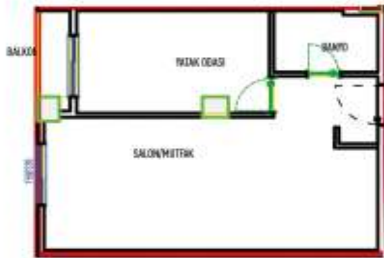

Bag. Bol. No:	B-22

1+1 B BLOK 2.NORMAL KAT
Satışa Esas Daire Brüt Alanı: 56,80

SALON:M : 27,40
ODA : 11,10
BANYO : 1,40
BALKON : 1,40
N: 45,72 m²