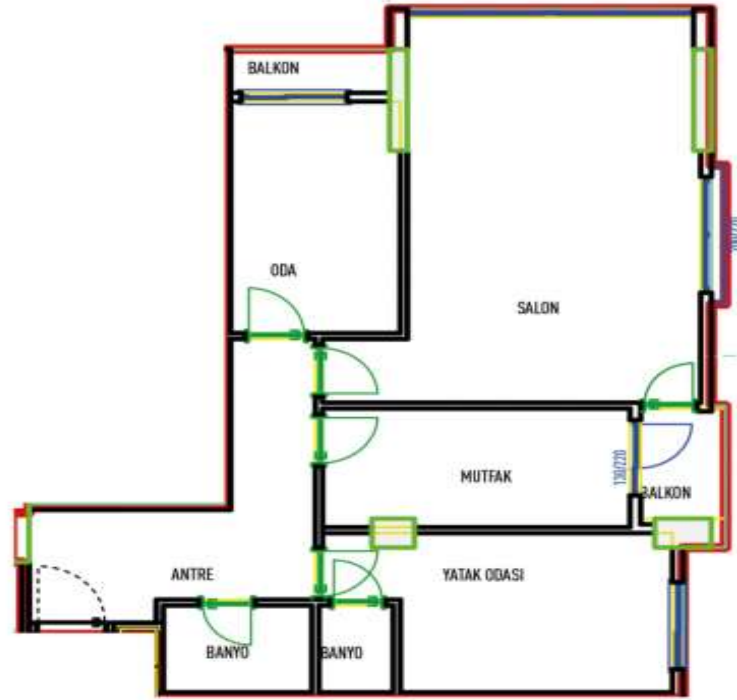

Advert No:f-494589-884

Bag. Bol. No:	2+1	B BLOK 2.NORMAL KAT
B-12	Satışa Esas Daire Brüt Alanı : 103,65	

SALON : 28,70 m²
MUTFAK : 8,92 m²
ODA : 11,80 m²
ODA : 9,60 m²
ANTRE : 10,54 m²
BANYO : 3,15 m²
E.BANYO : 1,58 m²
BALKON : 2,28 m²
BALKON : 1,79 m²

NO : B - 12
N: 78,27 m²
B: 103,65 m²