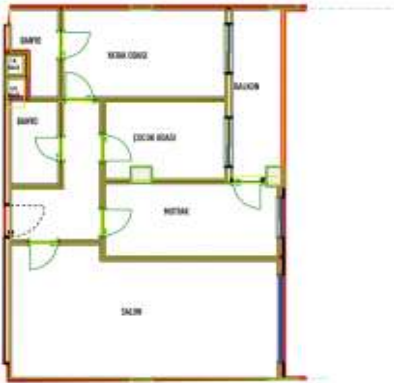

Bag. Böl. No:	B-57
3+1	B BLOK 11. NORMAL KAT
Satışa Esas Daire Brüt Alanı : 137,06