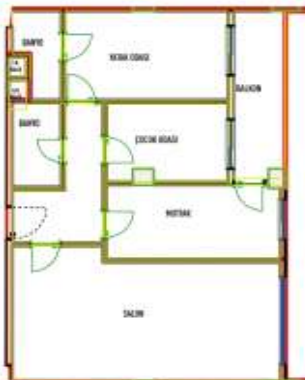

Bag. Bol. No:	B-07

SALON : 32,00
ODA : 11,00
MUTFAK : 10,00
BANYO : 3,00
ANTRE : 10,00
BALKON : 2,00