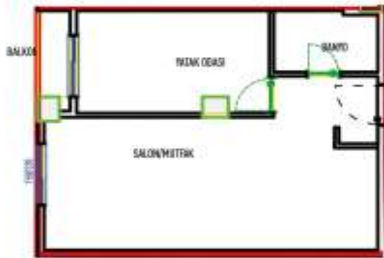

Bag. Bol. No:	B-22

1+1	B BLOK 2.NORMAL KAT
Satışa Esas Daire Brüt Alanı: 56,80	

SALON+M : 27,40
ODA : 11,10
BANYO : 1,40
BALKON : 1,40