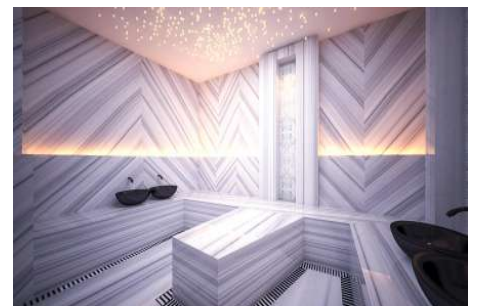

Advert No:f-494589-903