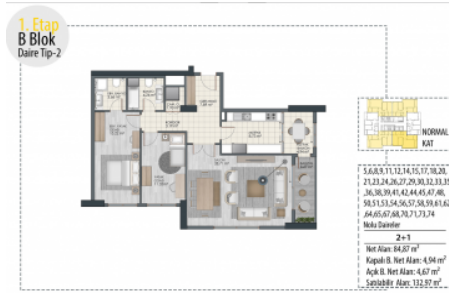

Advert No:f-494589-907

1. Etap B Blok Daire Tip-2B

ZEMİN
KAT

3 Nolu Daire

2+1

Net Alan: 85,05 m²Kapalı B. Net Alan: 4,56 m²Teras Net Alan: 4,87 m²

Bahçe Net Alan: 20,31

Satılabilir Alan: 153,28 m²

Advert No:f-494589-907

2. Etap
A Blok
Daire Tip-2

13,24,35,46,57,68,79,90, 101
Nolu Daireler

2+1

Net Alan: 78,40 m²

Kapalı B. Net Alan: 4,12 m²

Açık B. Net Alan: 6,52 m²

Satılabilir Alan: 130,38 m²

1. Etap
B Blok
Daire Tip-28

3 Nolu Daire

2+1

Net Alan: 85,05 m²

Kapalı B. Net Alan: 4,56 m²

Teras Net Alan: 4,87 m²

Buhye Net Alan: 20,31

Satılabilir Alan: 153,28 m²