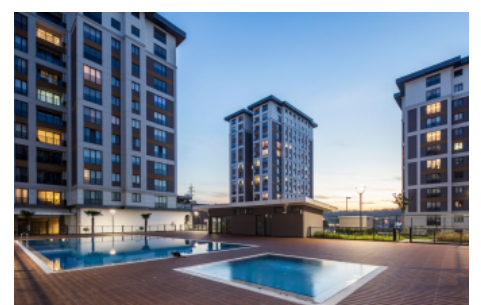

Advert No:f-494589-907