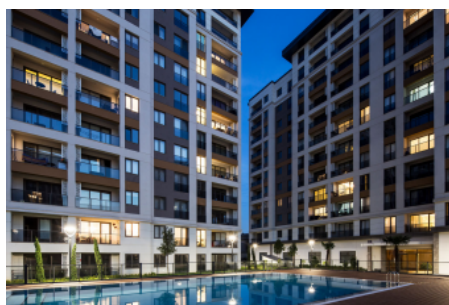

Advert No:f-494589-907