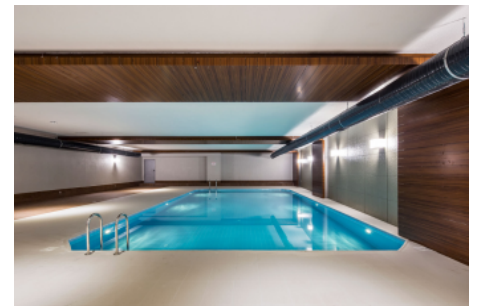

Advert No:f-494589-907