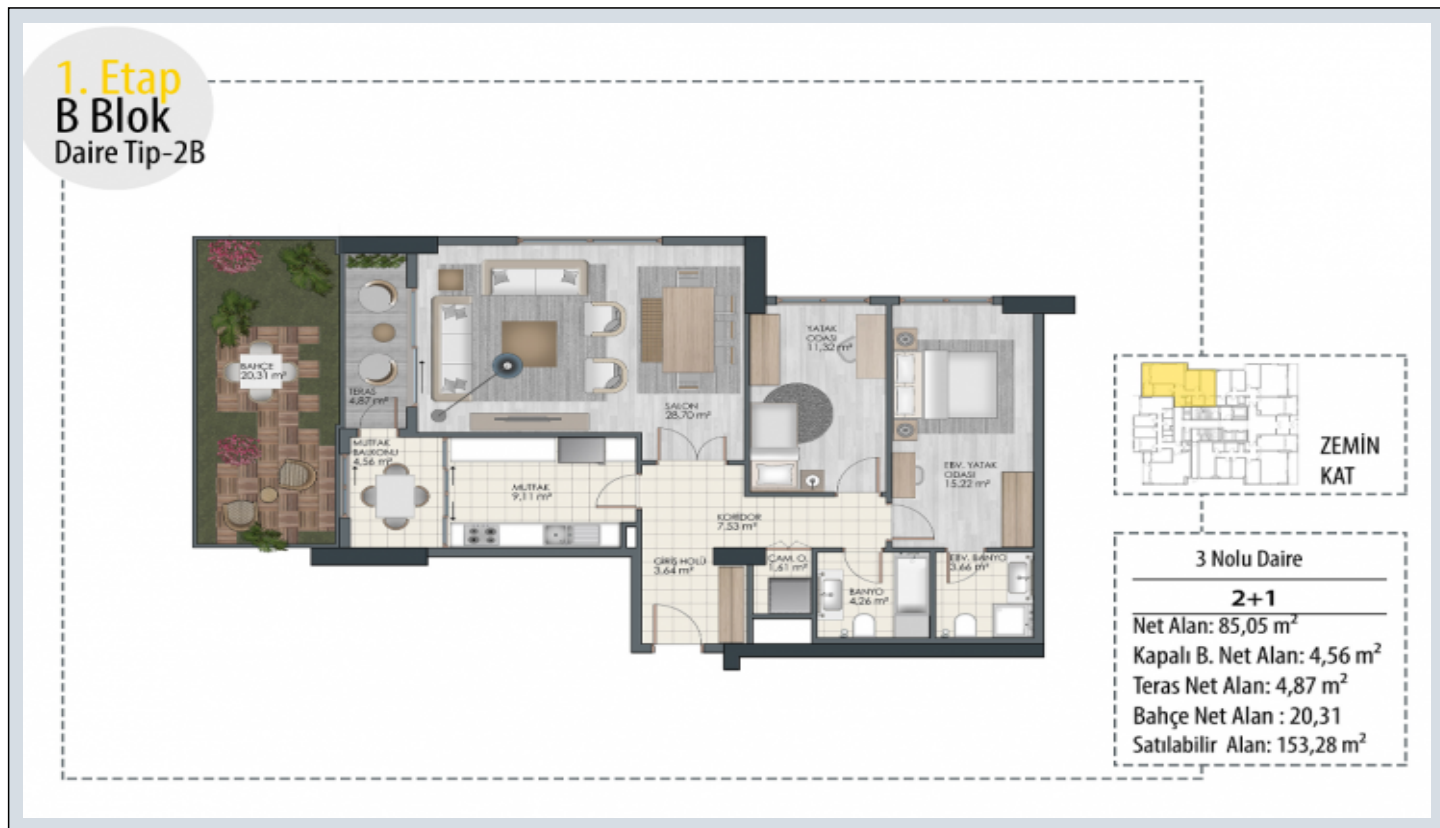

BEYAZ PARK TOPKAPI - 2+1 APARTMENT / RESIDANCE Istanbul / Fatih

Продажа - квартира 561,314 \$ | 125 m2 Istanbul / Fatih

Кол-во комнат : 2
Кол-во гостиных : 1
Кол-во ванных комнат : 2
Тип объекта : Квартира
Статус объекта : Новый(ая)
Статус использования : Пустой(ая)
Отопление : Центральное отопление
Отопление (тип) : Природный газ
Направление/сторона : Юг
Восток
Запад
Север