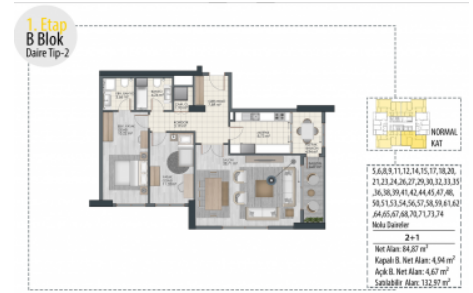

1. Etap  
B Blok  
Daire Tip-2B

Advert No:f-494589-907

**2. Etap**  
**A Blok**  
Daire Tip-2

13,24,35,46,57,68,79,90, 101  
Nolu Daireler

**2+1**

Net Alan: 78,40 m<sup>2</sup>

Kapalı B. Net Alan: 4,12 m<sup>2</sup>

Açık B. Net Alan: 6,52 m<sup>2</sup>

Satılabilir Alan: 130,38 m<sup>2</sup>

**1. Etap**  
**B Blok**  
Daire Tip-28

3 Nolu Daire

**2+1**

Net Alan: 85,05 m<sup>2</sup>

Kapalı B. Net Alan: 4,56 m<sup>2</sup>

Teras Net Alan: 4,87 m<sup>2</sup>