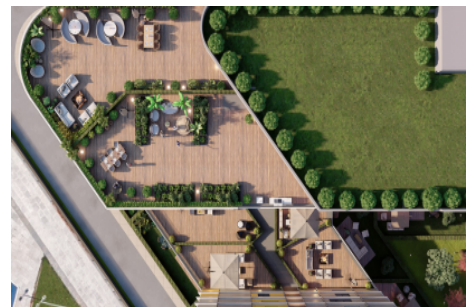

Advert No:f-494589-908

Advert No:f-494589-908

**KAT PLANI**  
**2+1 // 01**

HOL	7,83 m <sup>2</sup>
OTURMA ODASI	25,76 m <sup>2</sup>
YATAK ODASI	11,23 m <sup>2</sup>
E. YATAK ODASI	14,38 m <sup>2</sup>
E. BANYO	2,80 m <sup>2</sup>
BANYO	3,50 m <sup>2</sup>
CAMASIRLIK	1,48 m <sup>2</sup>
BALKON	2,91 m <sup>2</sup>