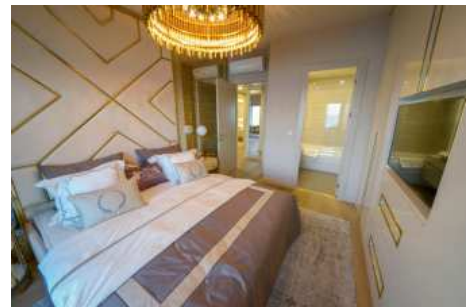

Advert No:f-494589-916