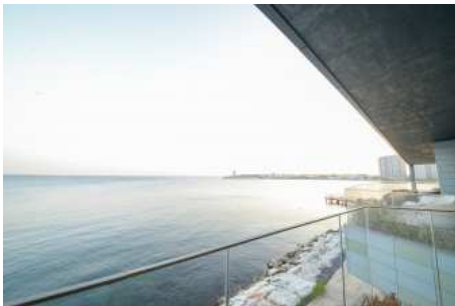

Advert No:f-494589-916