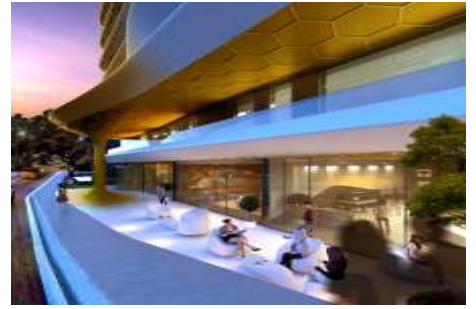

Advert No:f-494589-917