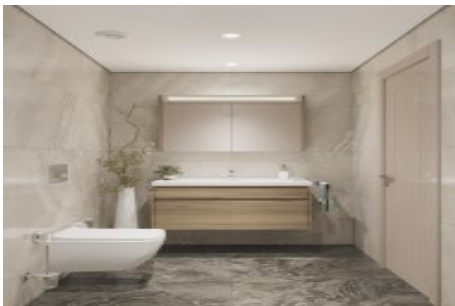

Advert No:f-494589-952

Advert No:f-494589-952

Advert No:f-494589-952

1+1 A TİPİ TERAS KAT PLANI A-C BLOK

| | |
|------------------|----------------------|
| 1 Oturma Odası | 2,00 m ² |
| 2 Salon - Mutfak | 21,32 m ² |
| 3 Yatak Odası | 12,97 m ² |
| 4 Banyo | 3,00 m ² |
| 5 Balkon | 2,50 m ² |