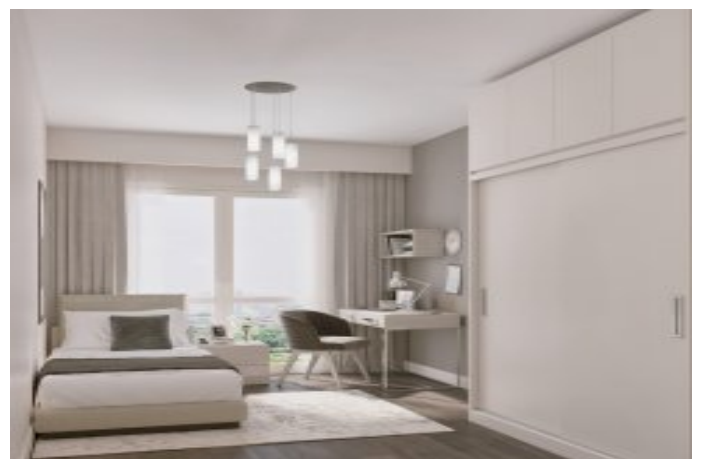

Advert No:f-494589-952

Advert No:f-494589-952

Advert No:f-494589-952

1+1 A TİPİ TERAS KAT PLANI A-C BLOK

| | |
|------------------|----------------------|
| 1 Oturma Odası | 2,00 m ² |
| 2 Salon - Mutfak | 21,32 m ² |
| 3 Yatak Odası | 12,97 m ² |
| 4 Banyo | 3,00 m ² |
| 5 Balkon | 2,50 m ² |