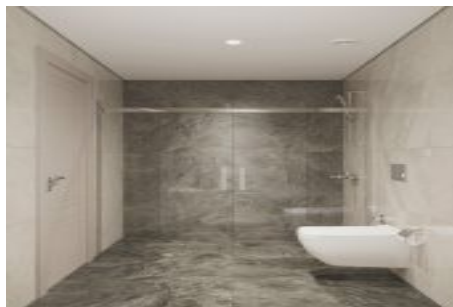

Advert No:f-494589-952

Advert No:f-494589-952

Advert No:f-494589-952

1+1 A TİPİ TERAS KAT PLANI A-C BLOK

| | |
|------------------|----------------------|
| 1 Oturma Odası | 2,00 m ² |
| 2 Salon - Mutfak | 21,32 m ² |
| 3 Yatak Odası | 12,97 m ² |
| 4 Banyo | 3,00 m ² |
| 5 Balkon | 2,50 m ² |