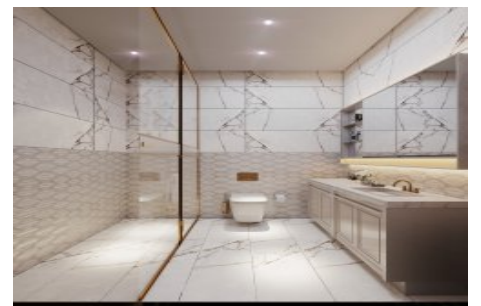

Advert No:f-494589-971