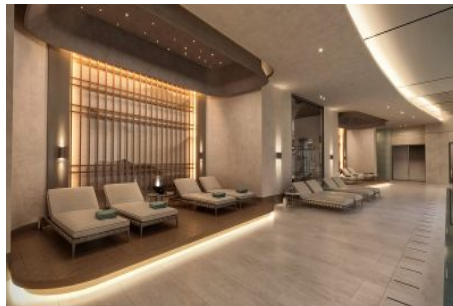

Advert No:f-494589-994