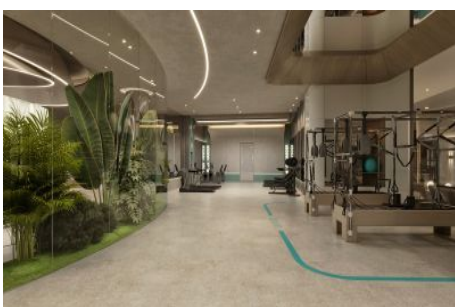

Advert No:f-494589-996