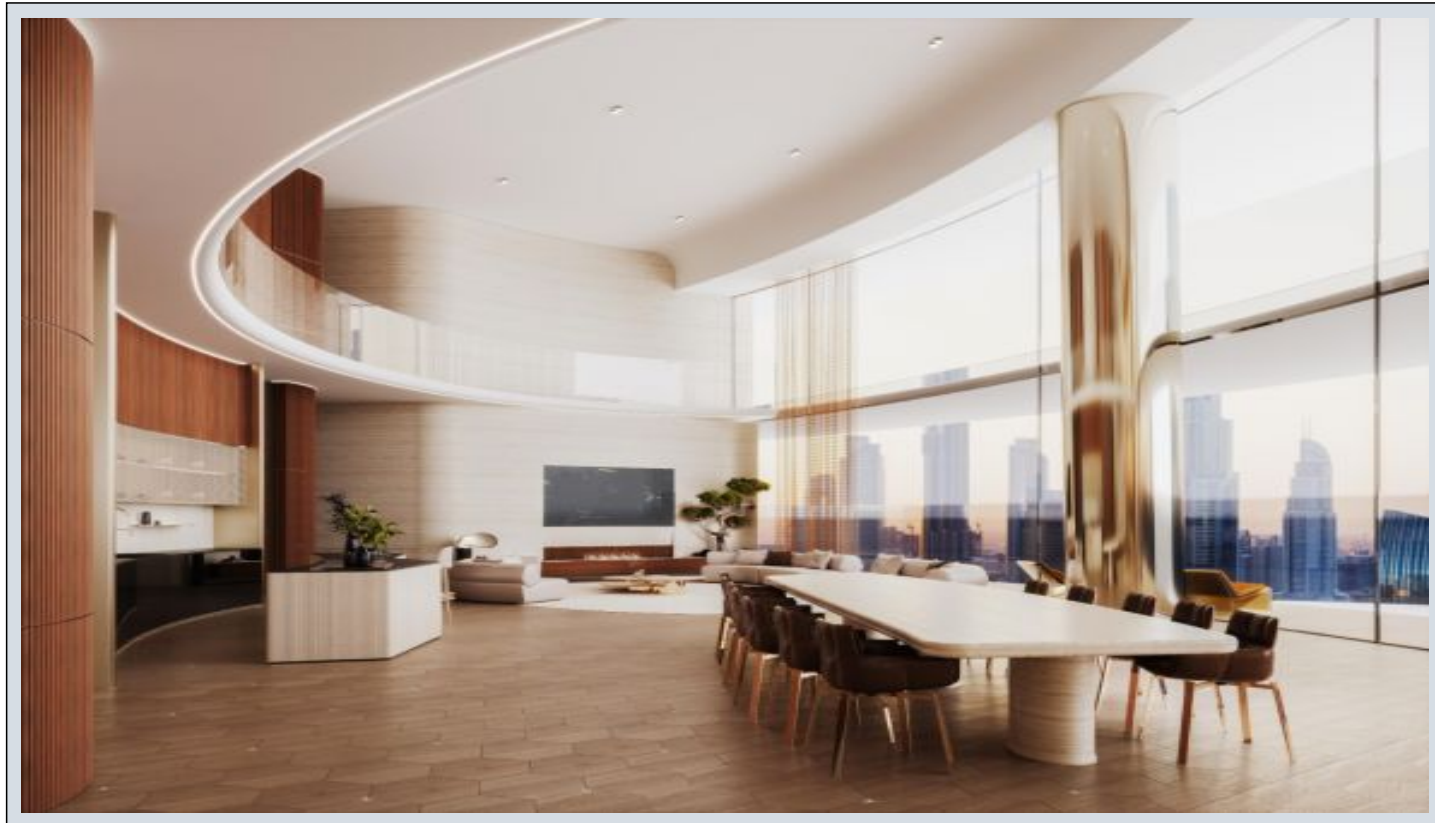

Mercedes-Benz Places by Binghatti - 2 спальни Тип 1 Dubai / Downtown Dubai

Продажа - квартира 3,295,000 \$ | 170 m2 Dubai / Downtown Dubai

Кол-во комнат : 2
Кол-во гостиных : 1
Кол-во ванных комнат : 2
Тип объекта : Квартира
Этаж : 20
Кол-во этажей в здании : 65