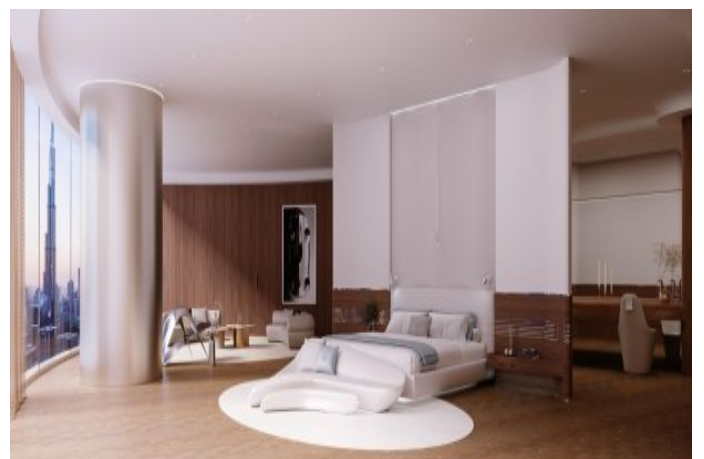

Advert No:f-494589-1013