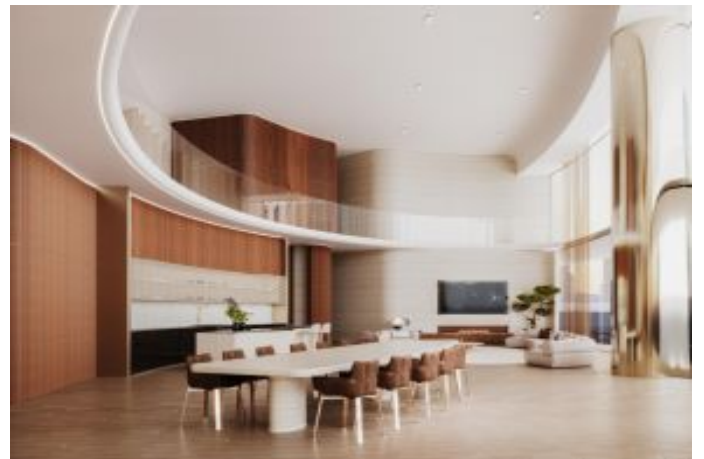

Advert No:f-494589-1014