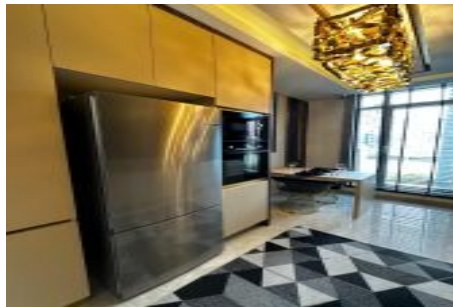

Advert No:f-494589-1138

Advert No:f-494589-1138

3+1 BAHÇE DUBLEX DAİRE

1 SALON	A: 38,80 m ²
2 MUTFAK	A: 12,95 m ²
3 WC	A: 2,00 m ²
4 ANTRE	A: 3,75 m ²
5 VERANDA	A: 13,85 m ²
6 EBV. YATAK ODASI	A: 16,60 m ²
7 EBV. BANYO	A: 4,65 m ²
8 YATAK ODASI	A: 18,85 m ²
9 YATAK ODASI 2	A: 11,95 m ²
10 GENEL BANYO	A: 5,10 m ²
11 HOL	A: 3,65 m ²
12 BALKON	A: 11,30 m ²