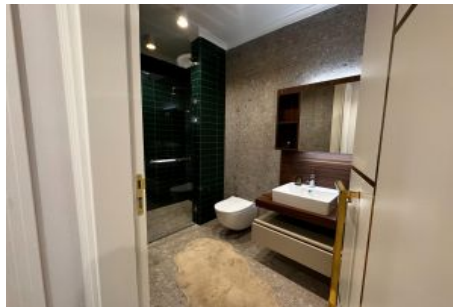

Advert No:f-494589-1140

3+1 TERAS DUBLEX DAIRE

1 SALON + MUTFAK + ANTRE	A: 31.50 m ²
2 YATAK ODASI	A: 18.65 m ²
3 WC	A: 2.00 m ²
4 BALKON	A: 7.75 m ²
5 EBV. YATAK ODASI	A: 24.10 m ²
6 EBV. BANYO	A: 4.30 m ²
7 YATAK ODASI 2	A: 16.60 m ²
8 GENEL BANYO	A: 5.40 m ²
9 HOL	A: 5.45 m ²
10 TERAS	A: 8.65 m ²