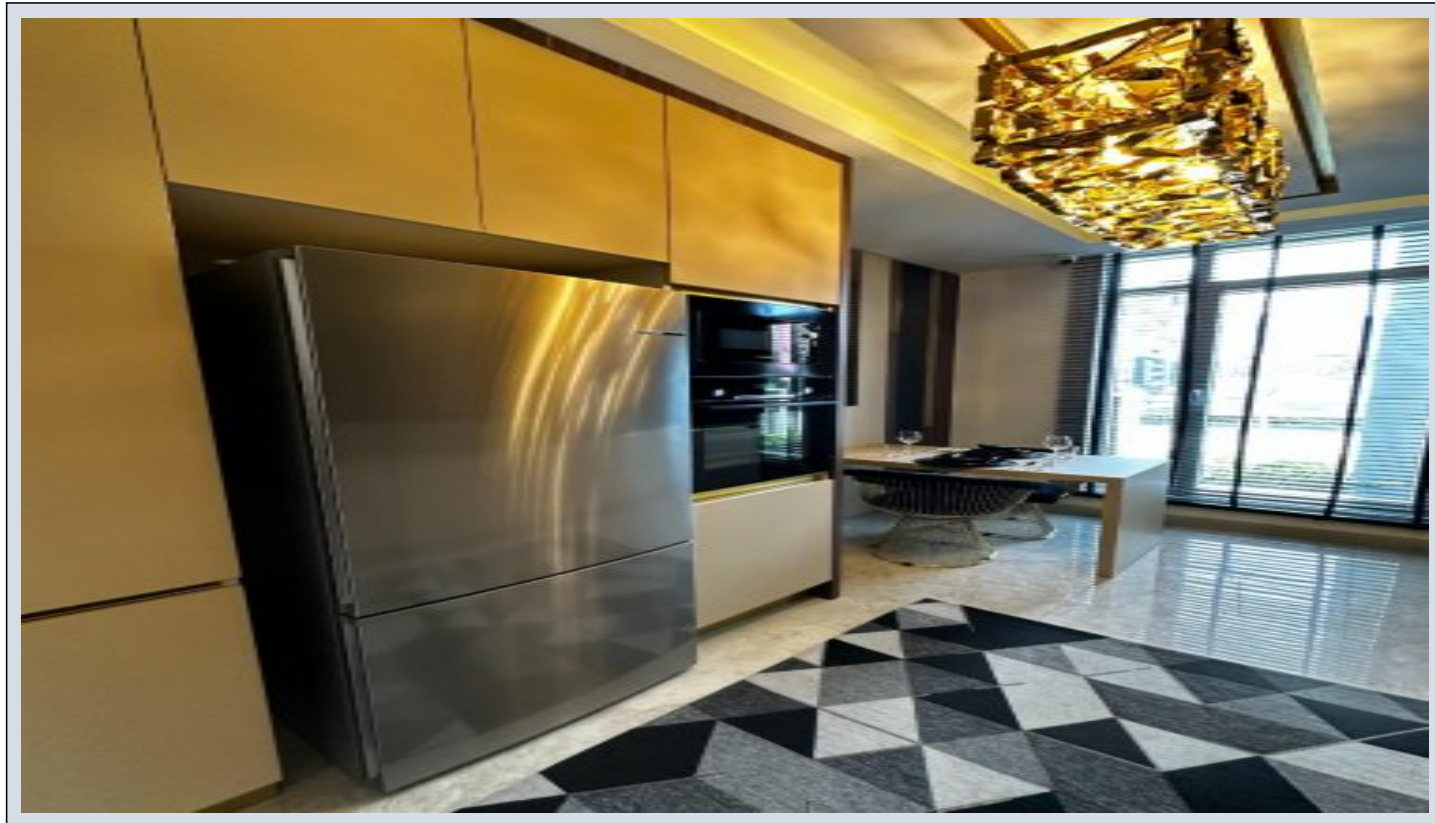

Esil Kartepe - 3+1Дуплекс с крышей Kocaeli / İzmit

Продажа - квартира 318,000 \$ | 166 m2 Kocaeli / İzmit

İsmail Can

Phone +90 542-811 80 80

Mobile Phone +90 542-811
80 80

REALTY GALAXY

Phone +90 542-811 80 80