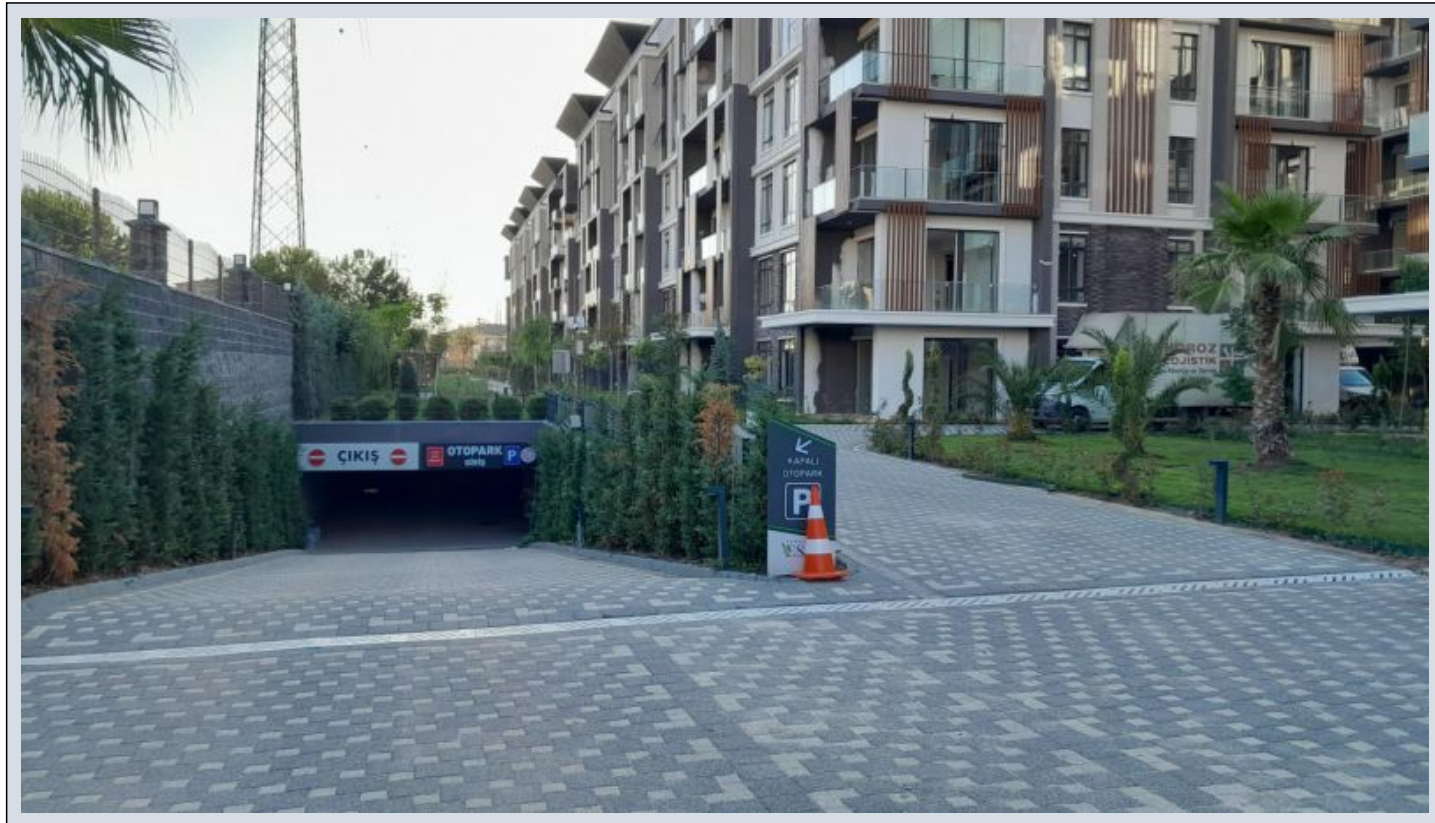

Esil Kartere - 3+1Дуплекс с крышей Kocaeli / İzmit

Продажа - квартира 318,000 \$ | 166 m2 Kocaeli / İzmit

İsmail Can

Phone +90 542-811 80 80

Mobile Phone +90 542-811
80 80

REALTY GALAXY

Phone +90 542-811 80 80