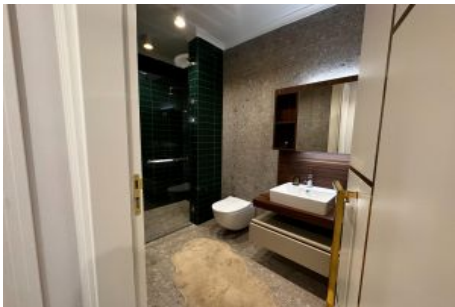

Advert No:f-494589-1140

3+1 TERAS DUBLEX DAIRE

1 SALON + MUTFAK + ANTRE	A: 31.50 m ²
2 YATAK ODASI	A: 18.65 m ²
3 WC	A: 2.00 m ²
4 BALKON	A: 7.75 m ²
5 EBV. YATAK ODASI	A: 24.10 m ²
6 EBV. BANYO	A: 4.30 m ²
7 YATAK ODASI 2	A: 16.60 m ²
8 GENEL BANYO	A: 5.40 m ²
9 HOL	A: 5.45 m ²
10 TERAS	A: 8.65 m ²