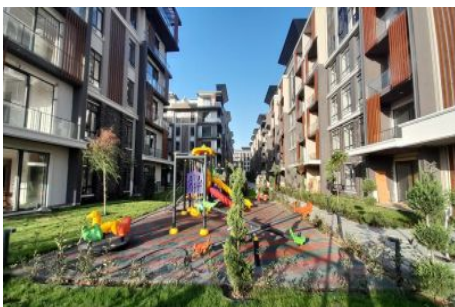

Advert No:f-494589-1140