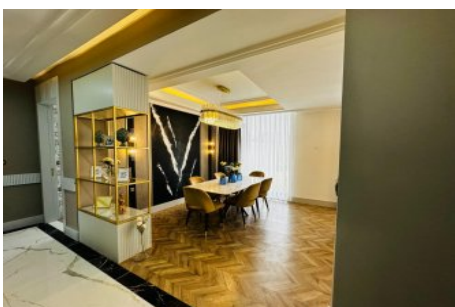

Advert No:f-494589-1154