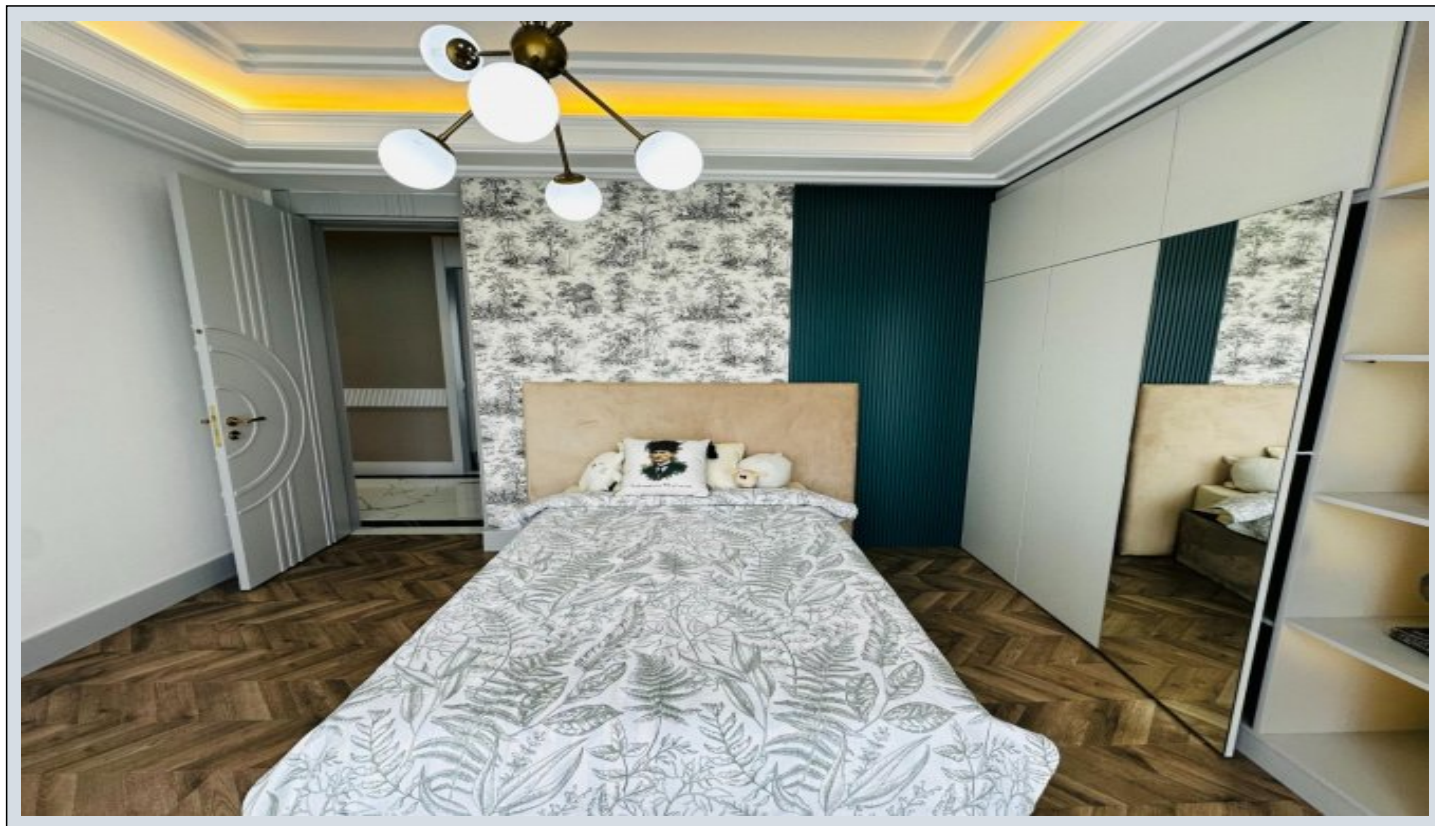

## Zeray Dilasa Orman - 4+1 Terrasa Дуплекс Kocaeli / Başiskele

Продажа - квартира 352,000 \$ | 229 m2 Kocaeli / Başiskele

Кол-во комнат : 4  
Кол-во гостиных : 1  
Кол-во ванных комнат : 2  
Тип объекта : Дуплекс-пентхаус  
Статус объекта : Новый(ая)  
Статус использования : Пустой(ая)