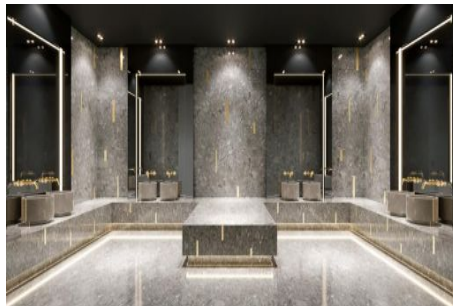

Büyükcçekmece /

Büyükcçekmece

34528 , İstanbul

Номер объявления: f-494589-1175

Номер объявления:f-494589-1175

3+1 A

GİRİŞ HÖLÜ	7.01 m ²
SALON	31.22 m ²
MUTFAK	13.24 m ²
YATAK ODASI	10.14 m ²
YATAK ODASI	9.88 m ²
E.YATAK ODASI	18.93 m ²
E.BANYO	4.00 m ²
BANYO	4.14 m ²
HOL	5.94 m ²
ÇAMAŞIR ODASI	1.30 m ²
BALKON	6.28 m ²