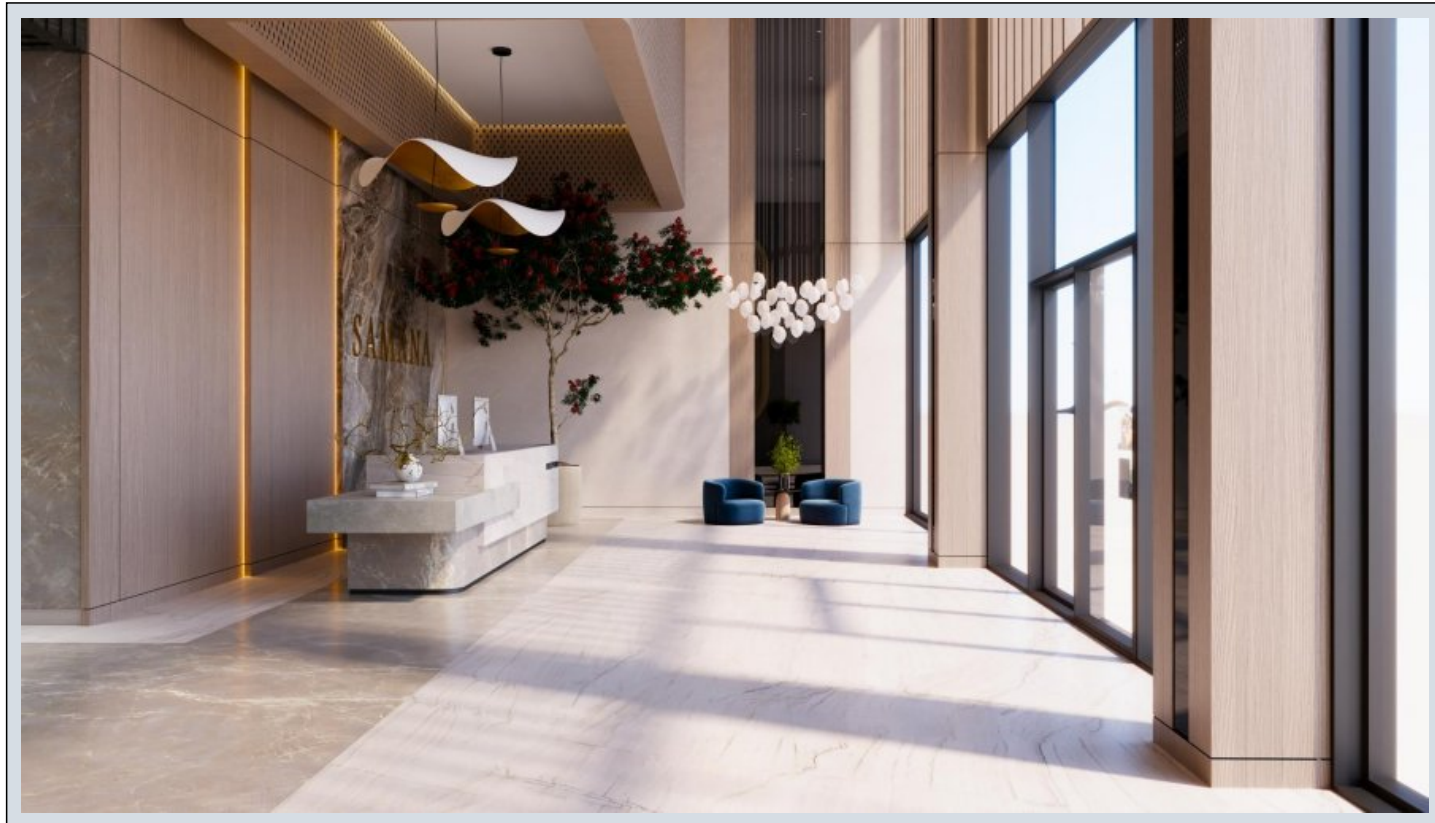

## Samana Resorts Dubai - 2 спальня + бассейн Dubai / Dubai Production City (IMPZ)

Продажа - квартира 422,000 \$ | 111 m2 Dubai / Dubai Production City (IMPZ)

Кол-во комнат : 2  
Кол-во гостиных : 1  
Кол-во ванных комнат : 1  
Тип объекта : Квартира  
Статус объекта : Новый(ая)  
Статус использования : Пустой(ая)