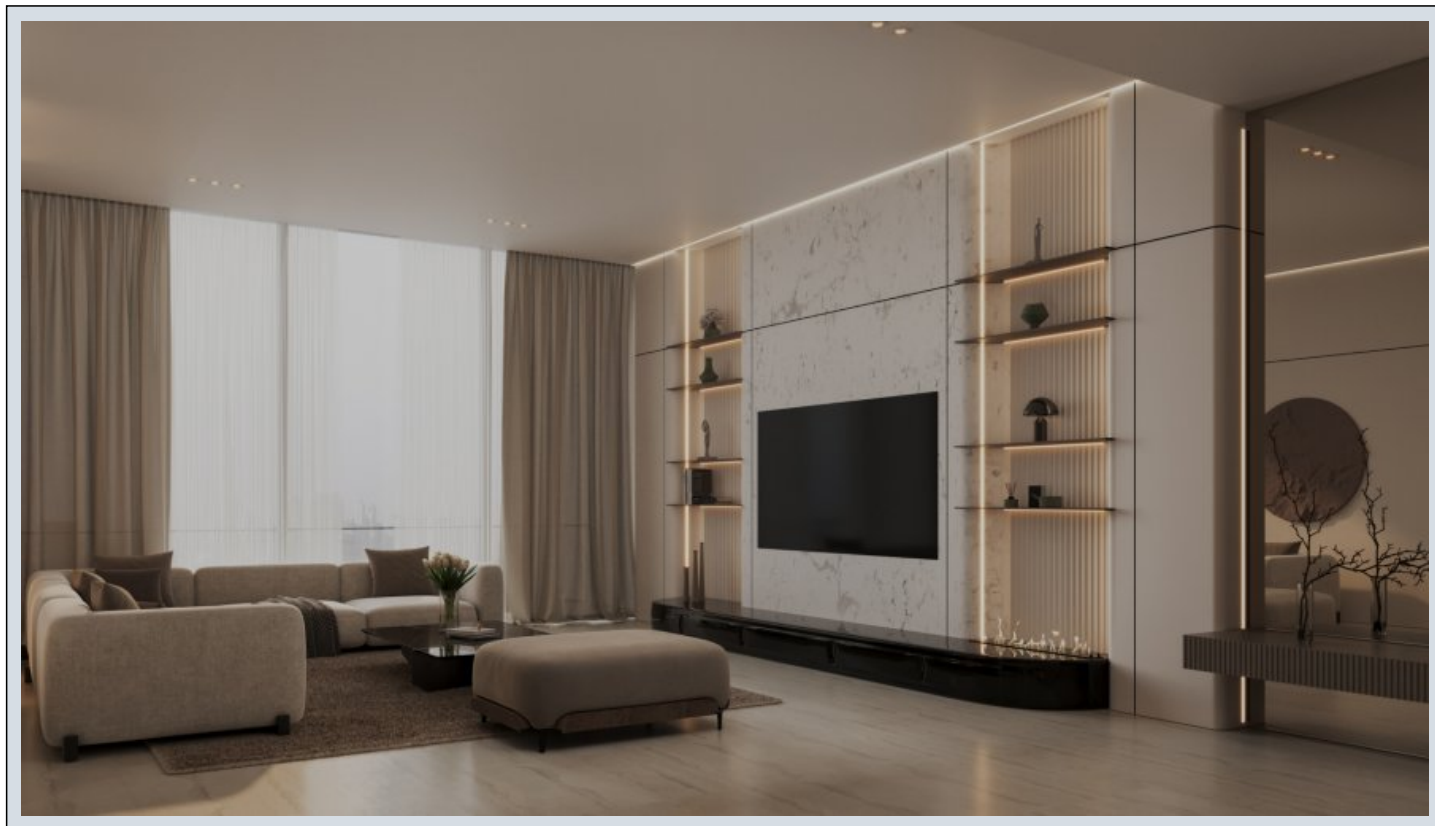

Binghatti Elite - Студия Dubai / Dubai Production City (IMPZ)

Продажа - квартира 223,000 \$ | 35 m2 Dubai / Dubai Production City (IMPZ)

Кол-во комнат : 1
Кол-во ванных комнат : 1
Тип объекта : квартира-студия
Статус объекта : Новый(ая)
Статус использования : Пустой(ая)
Отопление : Кондиционер