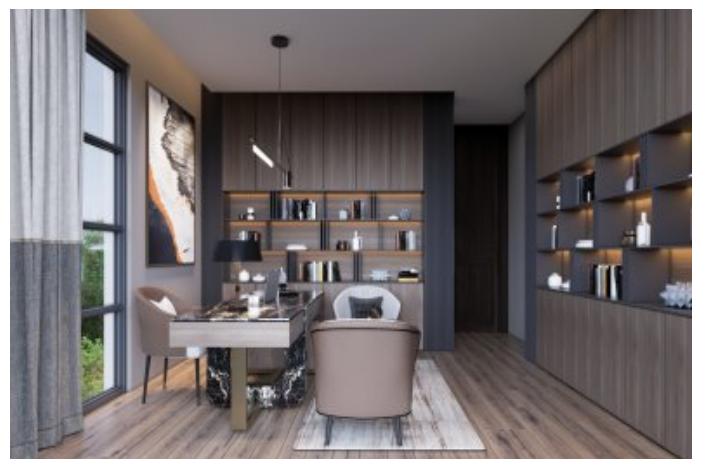

Advert No:f-494589-1197