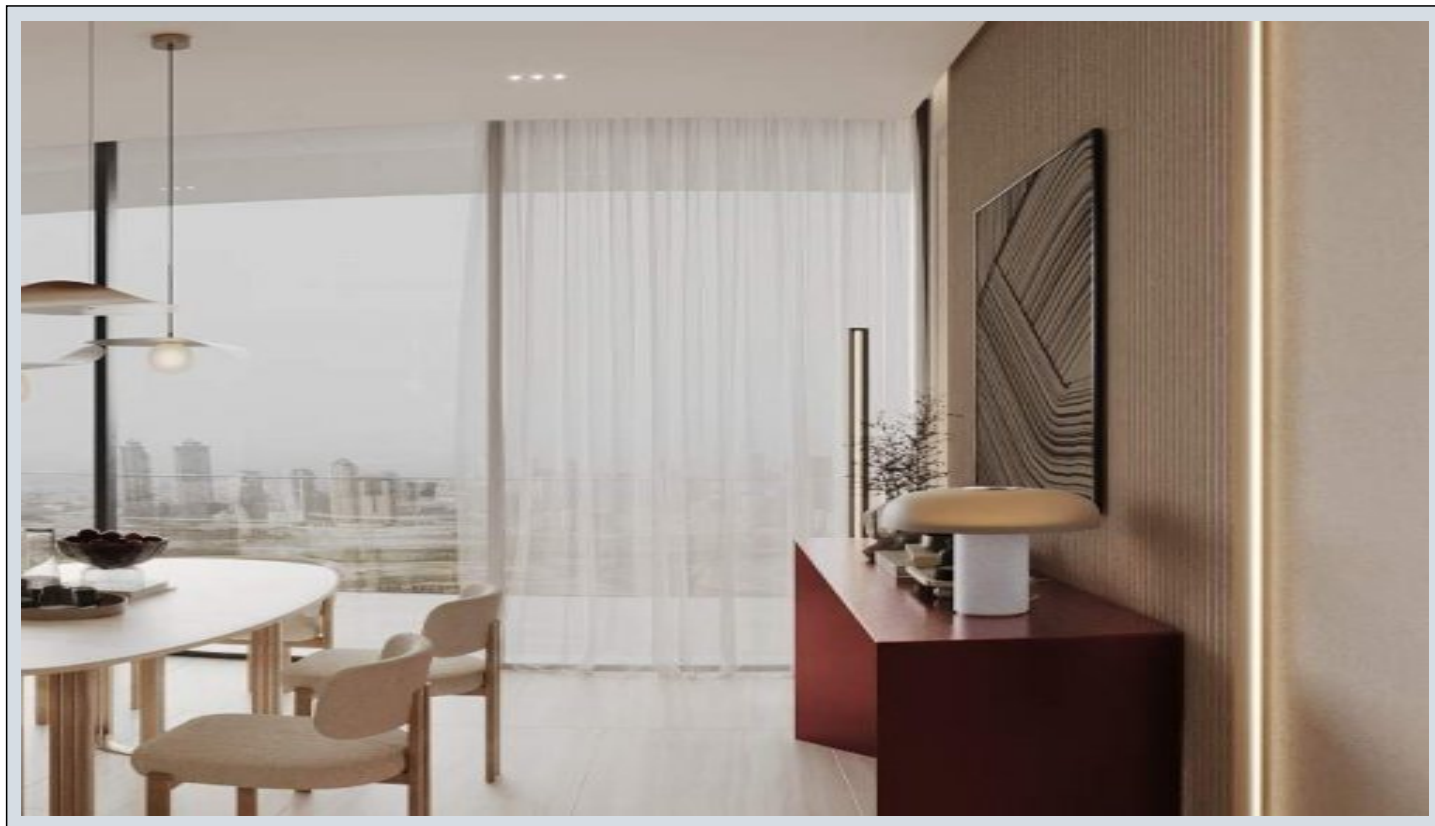

Ruby by Binghatti - Студия Dubai / Jumeirah Village Circle

Продажа - квартира 189,000 \$ | 34 m2 Dubai / Jumeirah Village Circle

Кол-во комнат : 1
Кол-во ванных комнат : 1
Тип объекта : квартира-студия
Статус объекта : Новый(ая)
Статус использования : Пустой(ая)
Отопление : Кондиционер