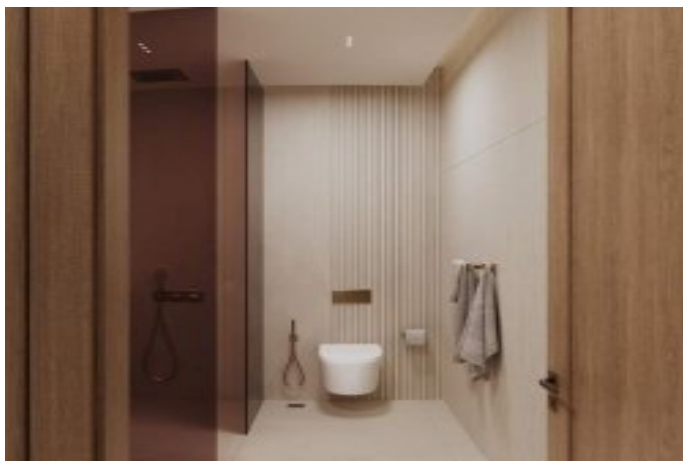

Advert No:f-494589-1202