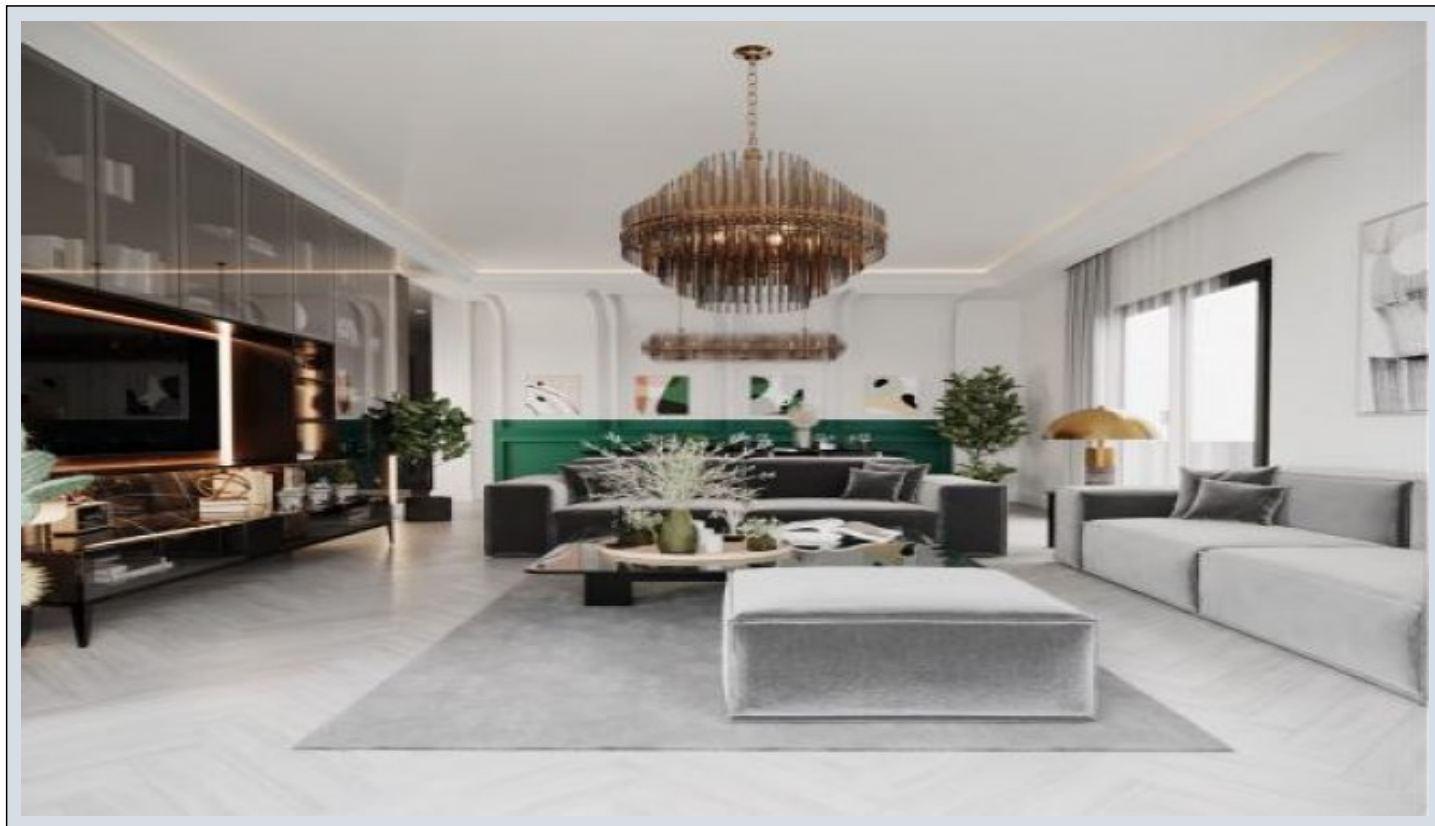

Dora Hill 2 - 3+1 Дуплекс с садом Kocaeli / İzmit

Продажа - квартира 283,000 \$ | 186 m2 Kocaeli / İzmit

- Кол-во комнат : 3
Кол-во гостиных : 1
Кол-во ванных комнат : 2
Тип объекта : Garden Duplex
Статус объекта : Новый(ая)
Статус использования : Пустой(ая)
Отопление : Центральное отопление (со счетчиком индивидуального потребления)