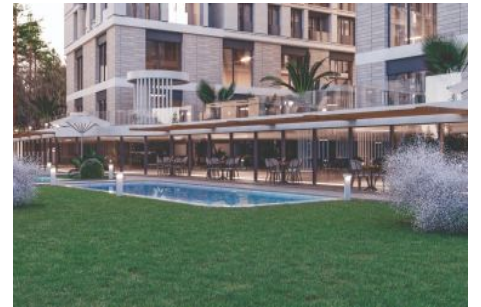

Büyükkçekmece /

Büyükkçekmece

34528 , Istanbul

Advert No:f-494589-1238

Advert No:f-494589-1238

Advert No:f-494589-1238

Apartment Plan

Key Plan