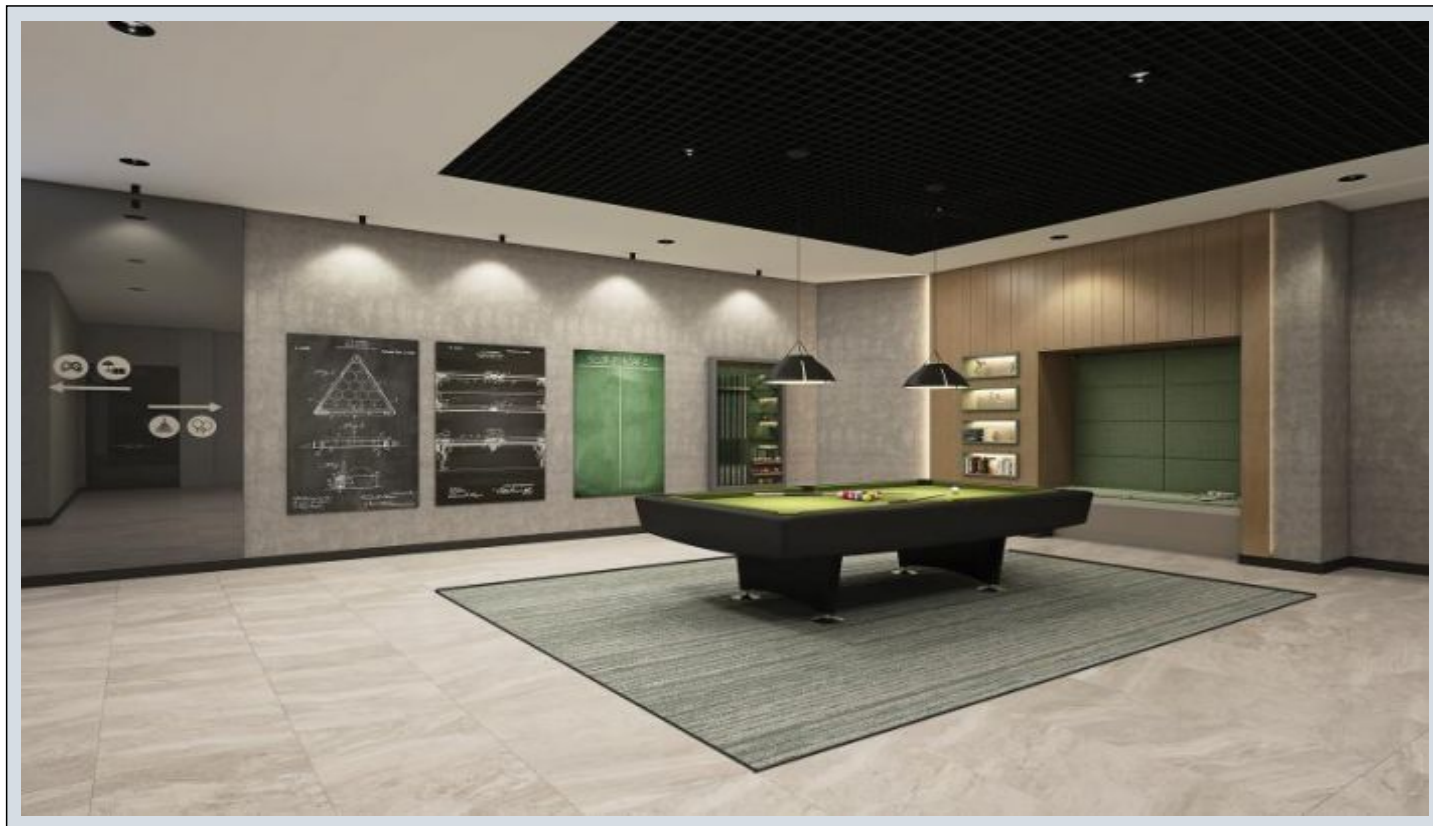

Self Istanbul - 2+1 Istanbul / Beylikdüzü

Продажа - квартира 180,000 \$ | 102 m2 Istanbul / Beylikdüzü

- Кол-во комнат : 2
Кол-во гостиных : 1
Кол-во ванных комнат : 2
Тип объекта : Квартира
Статус объекта : Новый(ая)
Статус использования : Пустой(ая)
Отопление : Центральное отопление (со счетчиком индивидуального потребления)