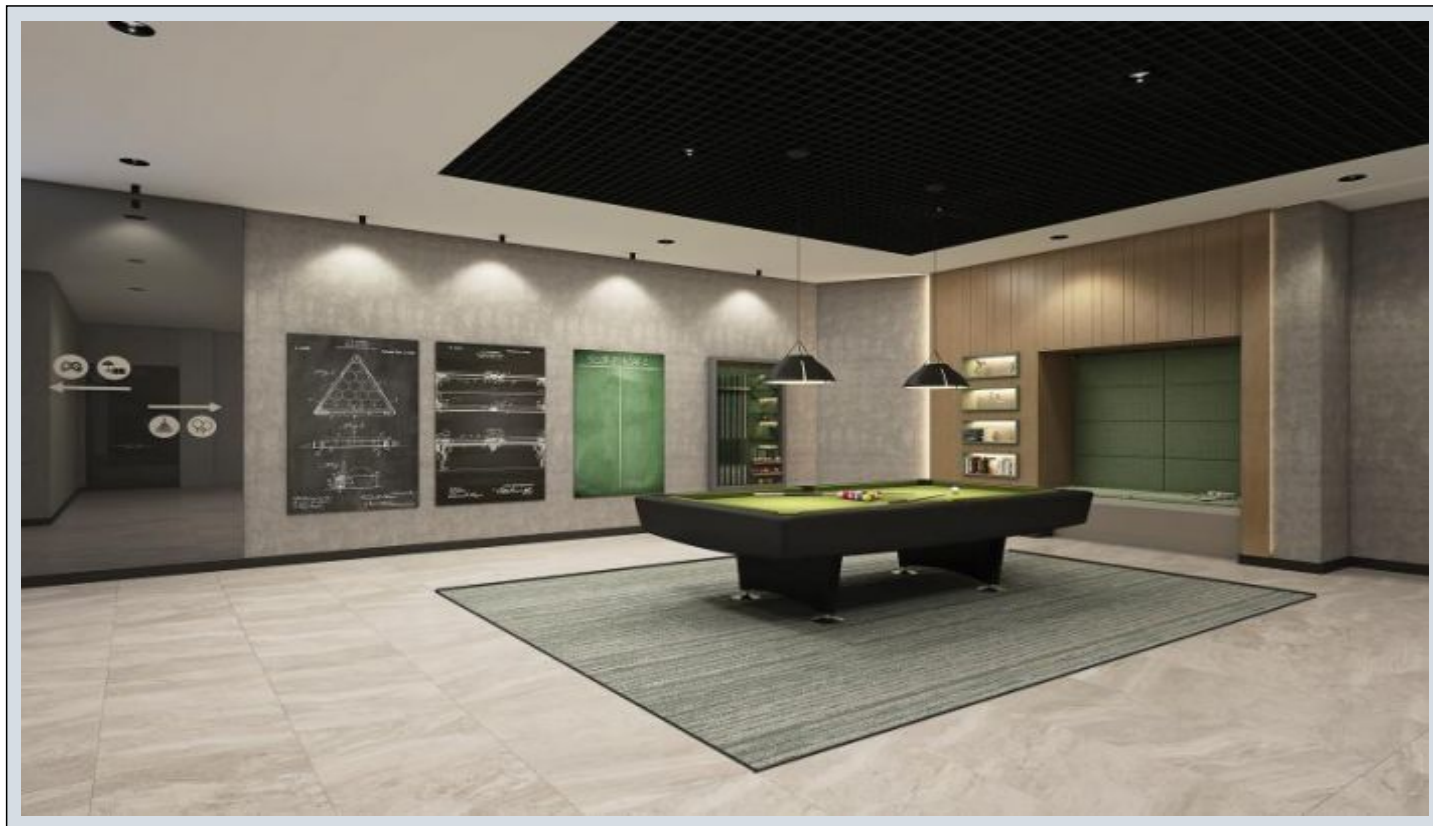

## Self Istanbul - 2+1 Istanbul / Beylikdüzü

Продажа - квартира 180,000 \$ | 102 m2 Istanbul / Beylikdüzü

- Кол-во комнат : 2  
Кол-во гостиных : 1  
Кол-во ванных комнат : 2  
Тип объекта : Квартира  
Статус объекта : Новый(ая)  
Статус использования : Пустой(ая)  
Отопление : Центральное отопление (со счетчиком индивидуального потребления)