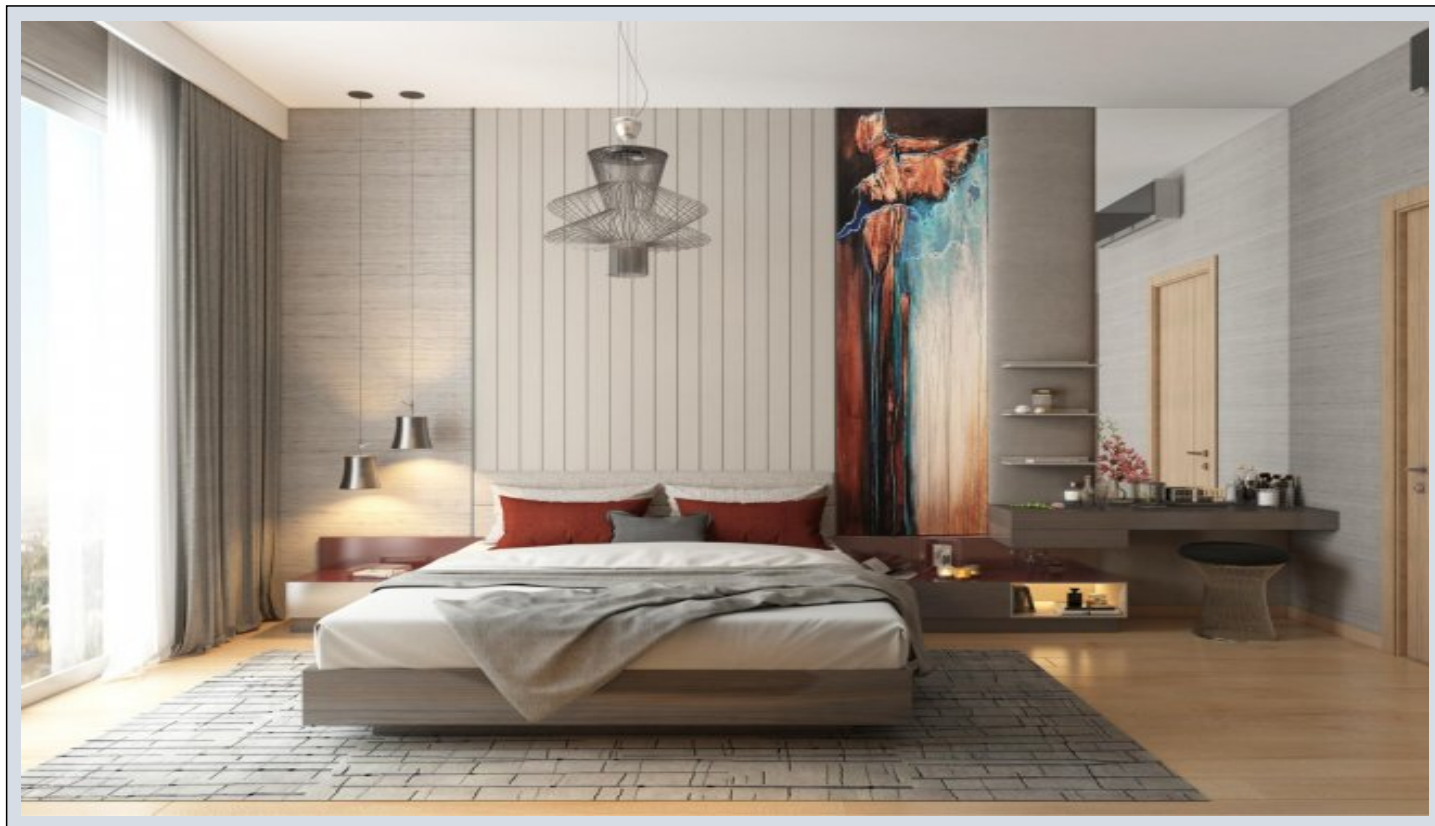

Self Istanbul - 4+1 Istanbul / Beylikdüzü

Продажа - квартира 380,000 \$ | 222 m2 Istanbul / Beylikdüzü

- Кол-во комнат : 4
Кол-во гостиных : 1
Кол-во ванных комнат : 2
Тип объекта : Квартира
Статус объекта : Новый(ая)
Статус использования : Пустой(ая)
Отопление : Центральное отопление (со счетчиком индивидуального потребления)