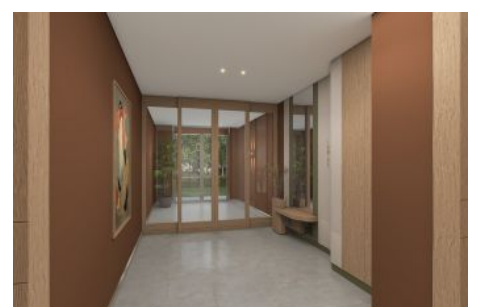

Advert No:f-494589-1250