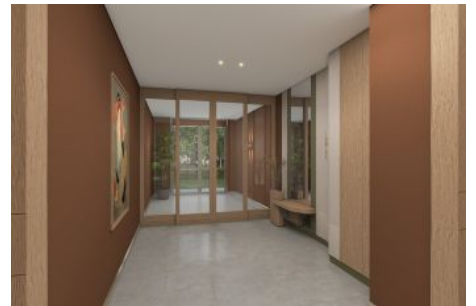

Advert No:f-494589-1252