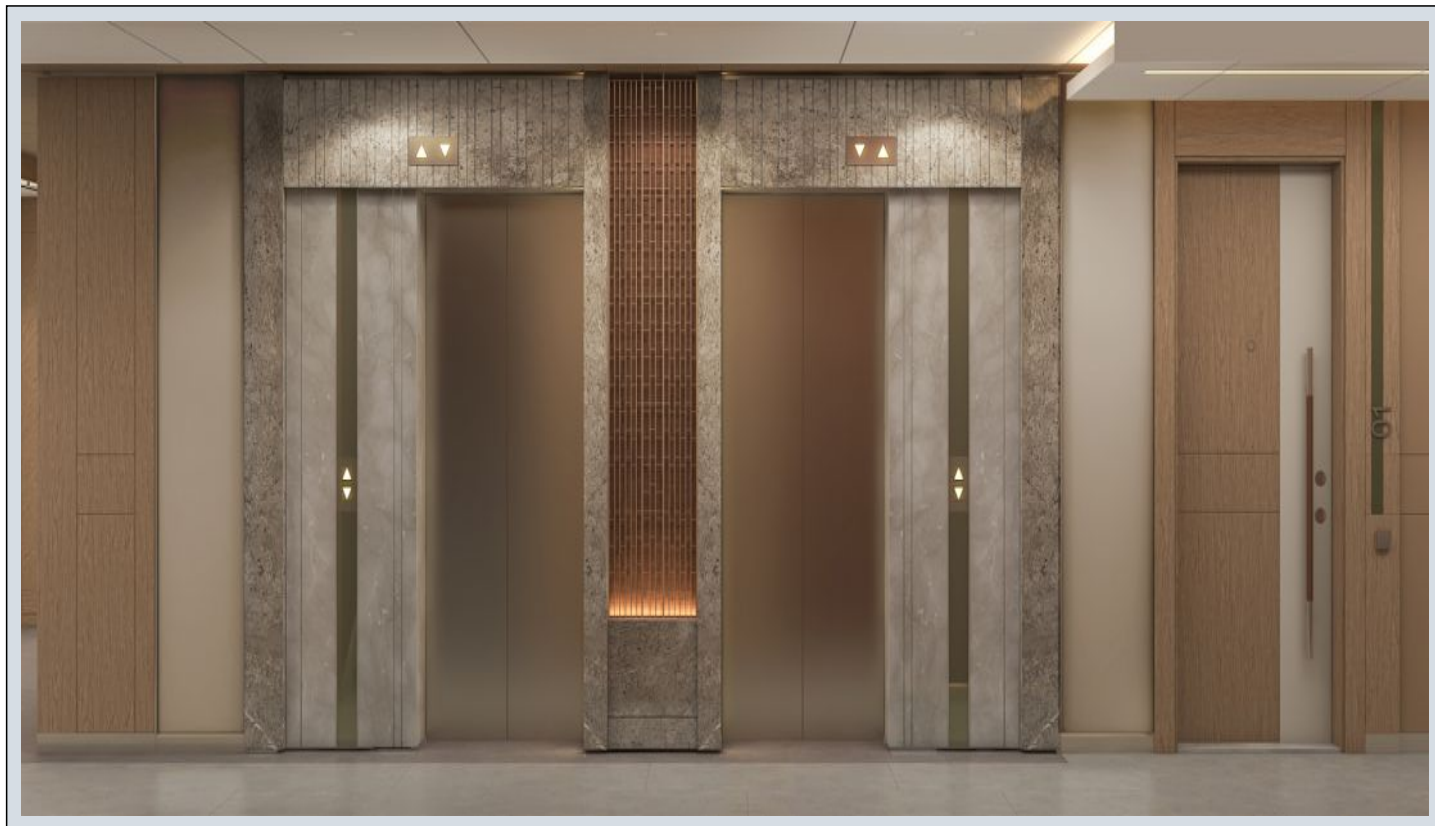

## Next Level Kemer - 4.5+1 Istanbul / Eyüp

Продажа - квартира 58,595,000 TL | 229 m2 Istanbul / Eyüp

Кол-во комнат : 4  
Кол-во гостиных : 2  
Кол-во ванных комнат : 3  
Тип объекта : Квартира  
Статус объекта : Новый(ая)  
Статус использования : Пустой(ая)