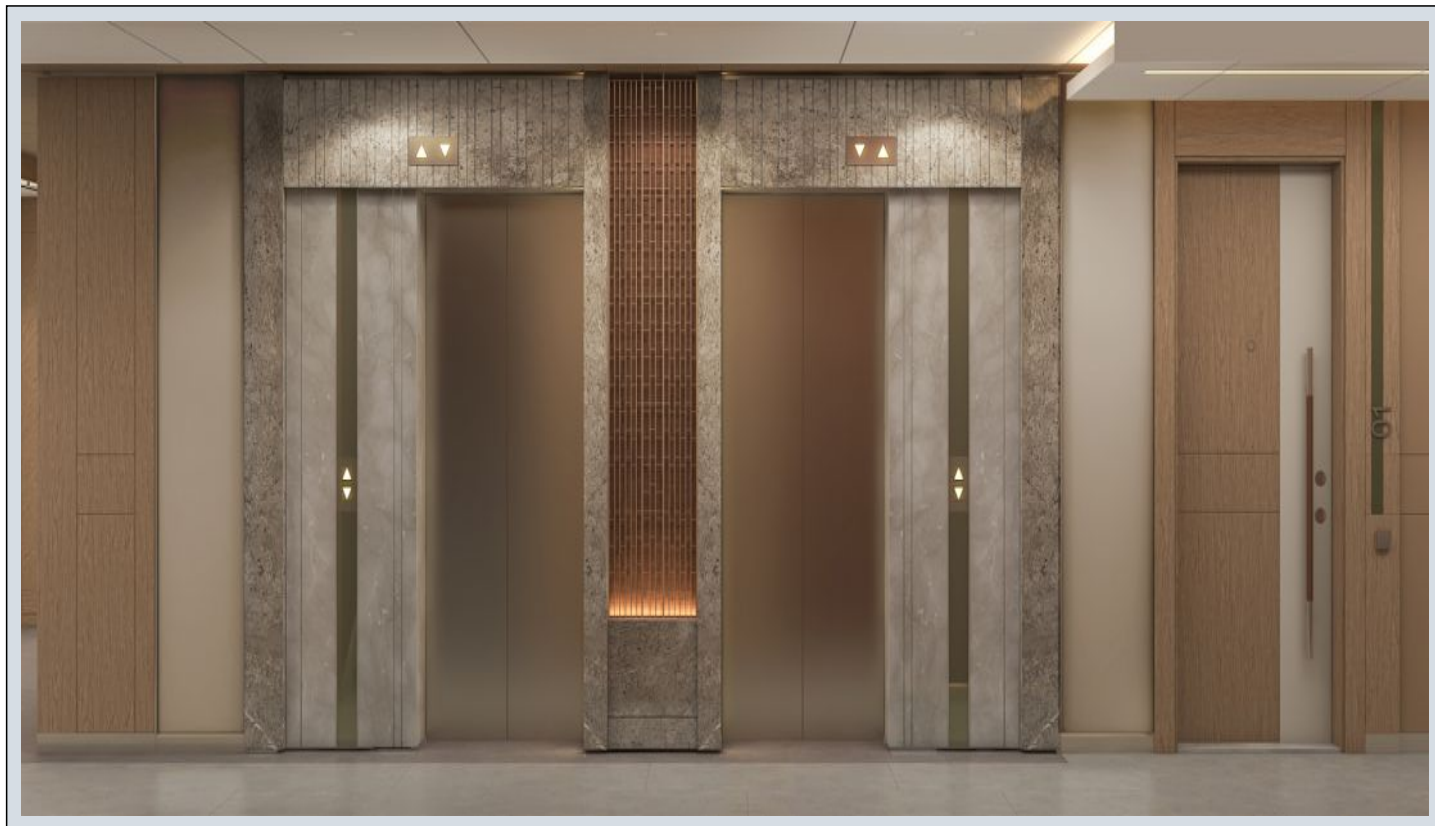

Next Level Kemer - 4.5+1 Istanbul / Eyüp

Продажа - квартира 58,595,000 TL | 229 m2 Istanbul / Eyüp

Кол-во комнат : 4
Кол-во гостиных : 2
Кол-во ванных комнат : 3
Тип объекта : Квартира
Статус объекта : Новый(ая)
Статус использования : Пустой(ая)